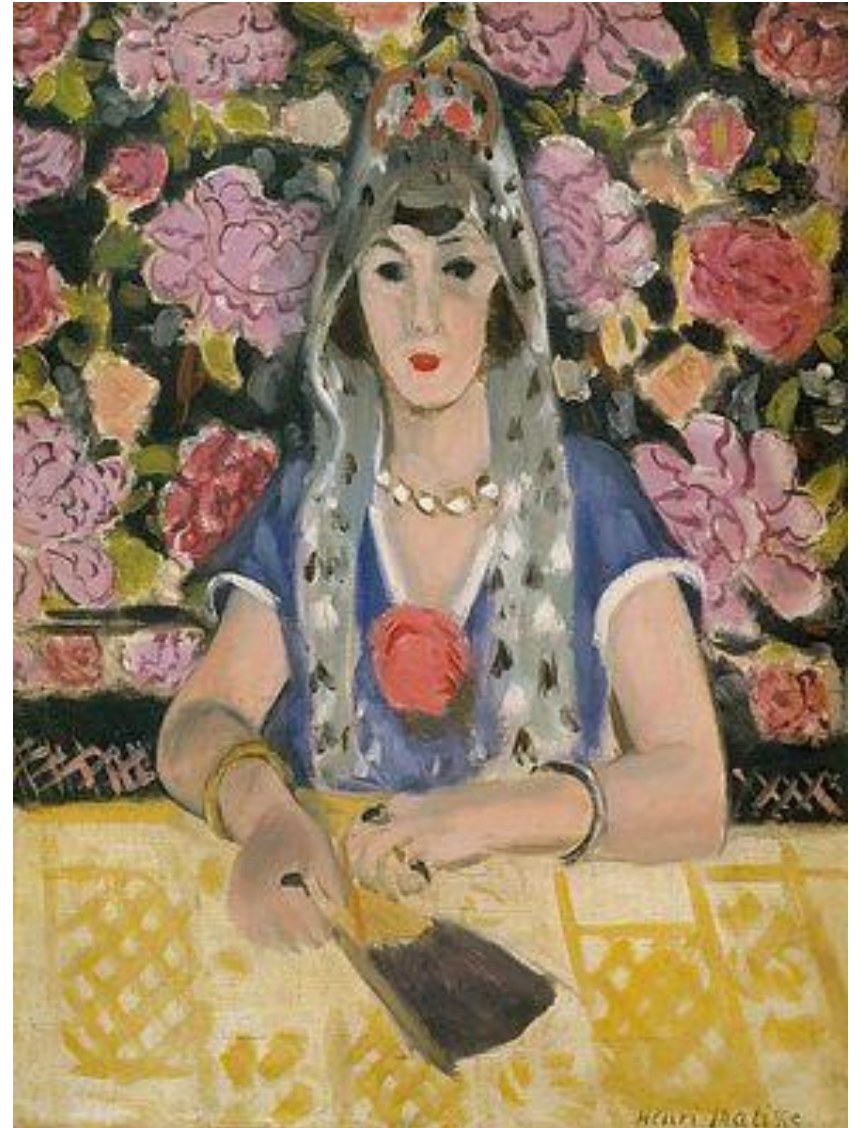

# Henry MATISSE (1869-1954)

Henry MATISSE, *Mimosa*

Henry MATISSE, *La chute d'Icare*

Henry MATISSE, *La mer*

Henry MATISSE, Luxe, calme et volupté, 1904  
Huile sur toile, 98 x 118 cm

Henry MATISSE, Gerbe de fleurs

**Henry MATISSE**, *Chambre avec vue sur la mer*, 1917-1918  
Huile sur toile, 73 x 61 cm

**Henry MATISSE**, *Intérieur avec rideau égyptien*, 1948,  
Huile sur toile, 116,2 x 82,9 cm

**Henry MATISSE**, *Lydia Delectorskaya*, 1947  
Huile sur toile, 64,5 x 49,5 cm

**Henry MATISSE**, *Odalisque jaune avec anémones*, 1937  
Huile sur toile, 55,2 x 46 cm

**Henry MATISSE**, *Femme de l'artiste*, 1913  
Huile sur toile, 146 x 97,7 cm

**Henry MATISSE**, *Joaquina*, 1911  
Huile sur toile, 55 x 46 cm

**Henry MATISSE, *L'algérienne*, 1909**  
Huile sur toile, 81 x 65 cm

**Henry MATISSE, *L'espagnol*, 1923,**  
Huile sur toile, 47 x 35,6 cm

Henry MATISSE, *Nu bleu*

Henry MATISSE, *Pasiphae*