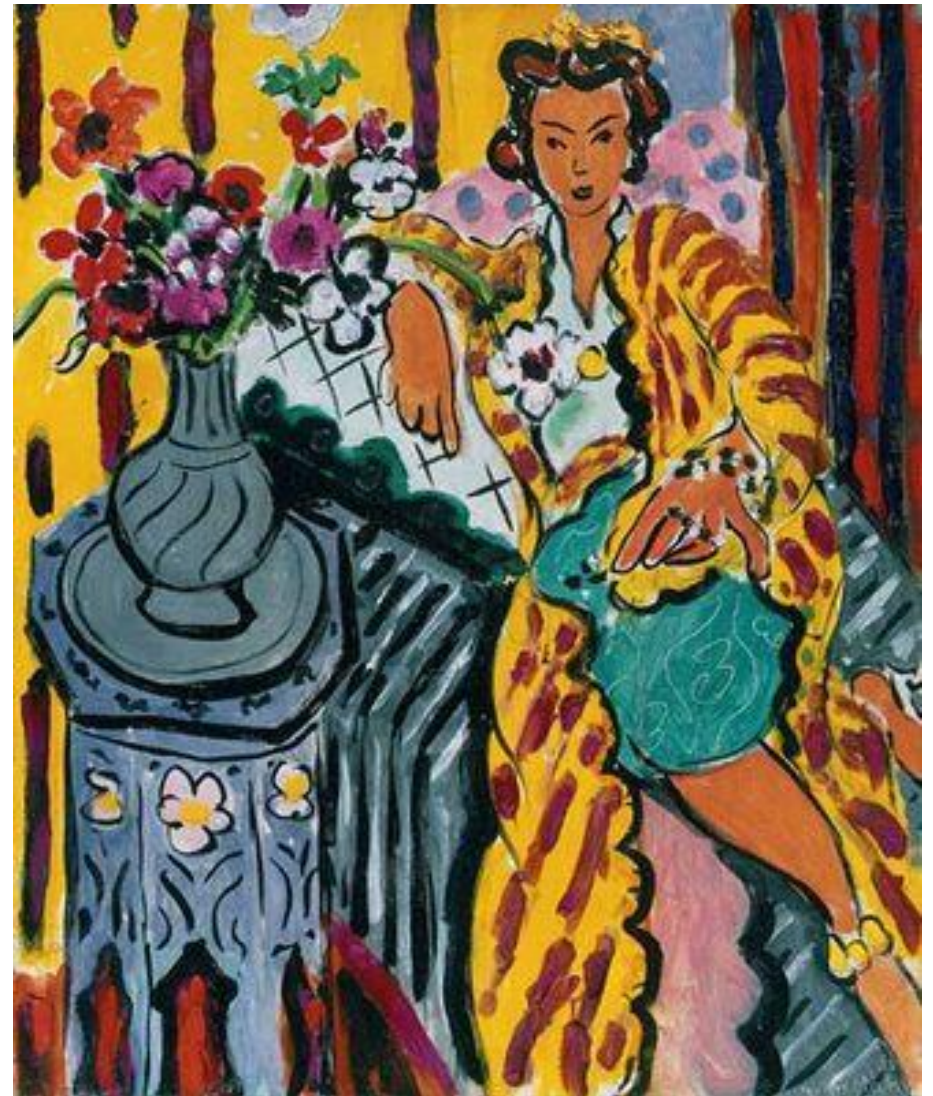

# Henry MATISSE (1869-1954)

Henry MATISSE, *Mimosa*

Henry MATISSE, *La chute d'Icare*

Henry MATISSE, *La mer*

Henry MATISSE, Luxe, calme et volupté, 1904  
Huile sur toile, 98 x 118 cm

Henry MATISSE, Gerbe de fleurs

**Henry MATISSE**, *Chambre avec vue sur la mer*, 1917-1918  
Huile sur toile, 73 x 61 cm

**Henry MATISSE**, *Intérieur avec rideau égyptien*, 1948,  
Huile sur toile, 116,2 x 82,9 cm

**Henry MATISSE**, *Lydia Delectorskaya*, 1947  
Huile sur toile, 64,5 x 49,5 cm

**Henry MATISSE**, *Odalisque jaune avec anémones*, 1937  
Huile sur toile, 55,2 x 46 cm

**Henry MATISSE**, *Femme de l'artiste*, 1913  
Huile sur toile, 146 x 97,7 cm

**Henry MATISSE**, *Joaquina*, 1911  
Huile sur toile, 55 x 46 cm

**Henry MATISSE, *L'algérienne*, 1909**  
Huile sur toile, 81 x 65 cm

**Henry MATISSE, *L'espagnol*, 1923,**  
Huile sur toile, 47 x 35,6 cm

Henry MATISSE, *Nu bleu*

Henry MATISSE, *Pasiphae*