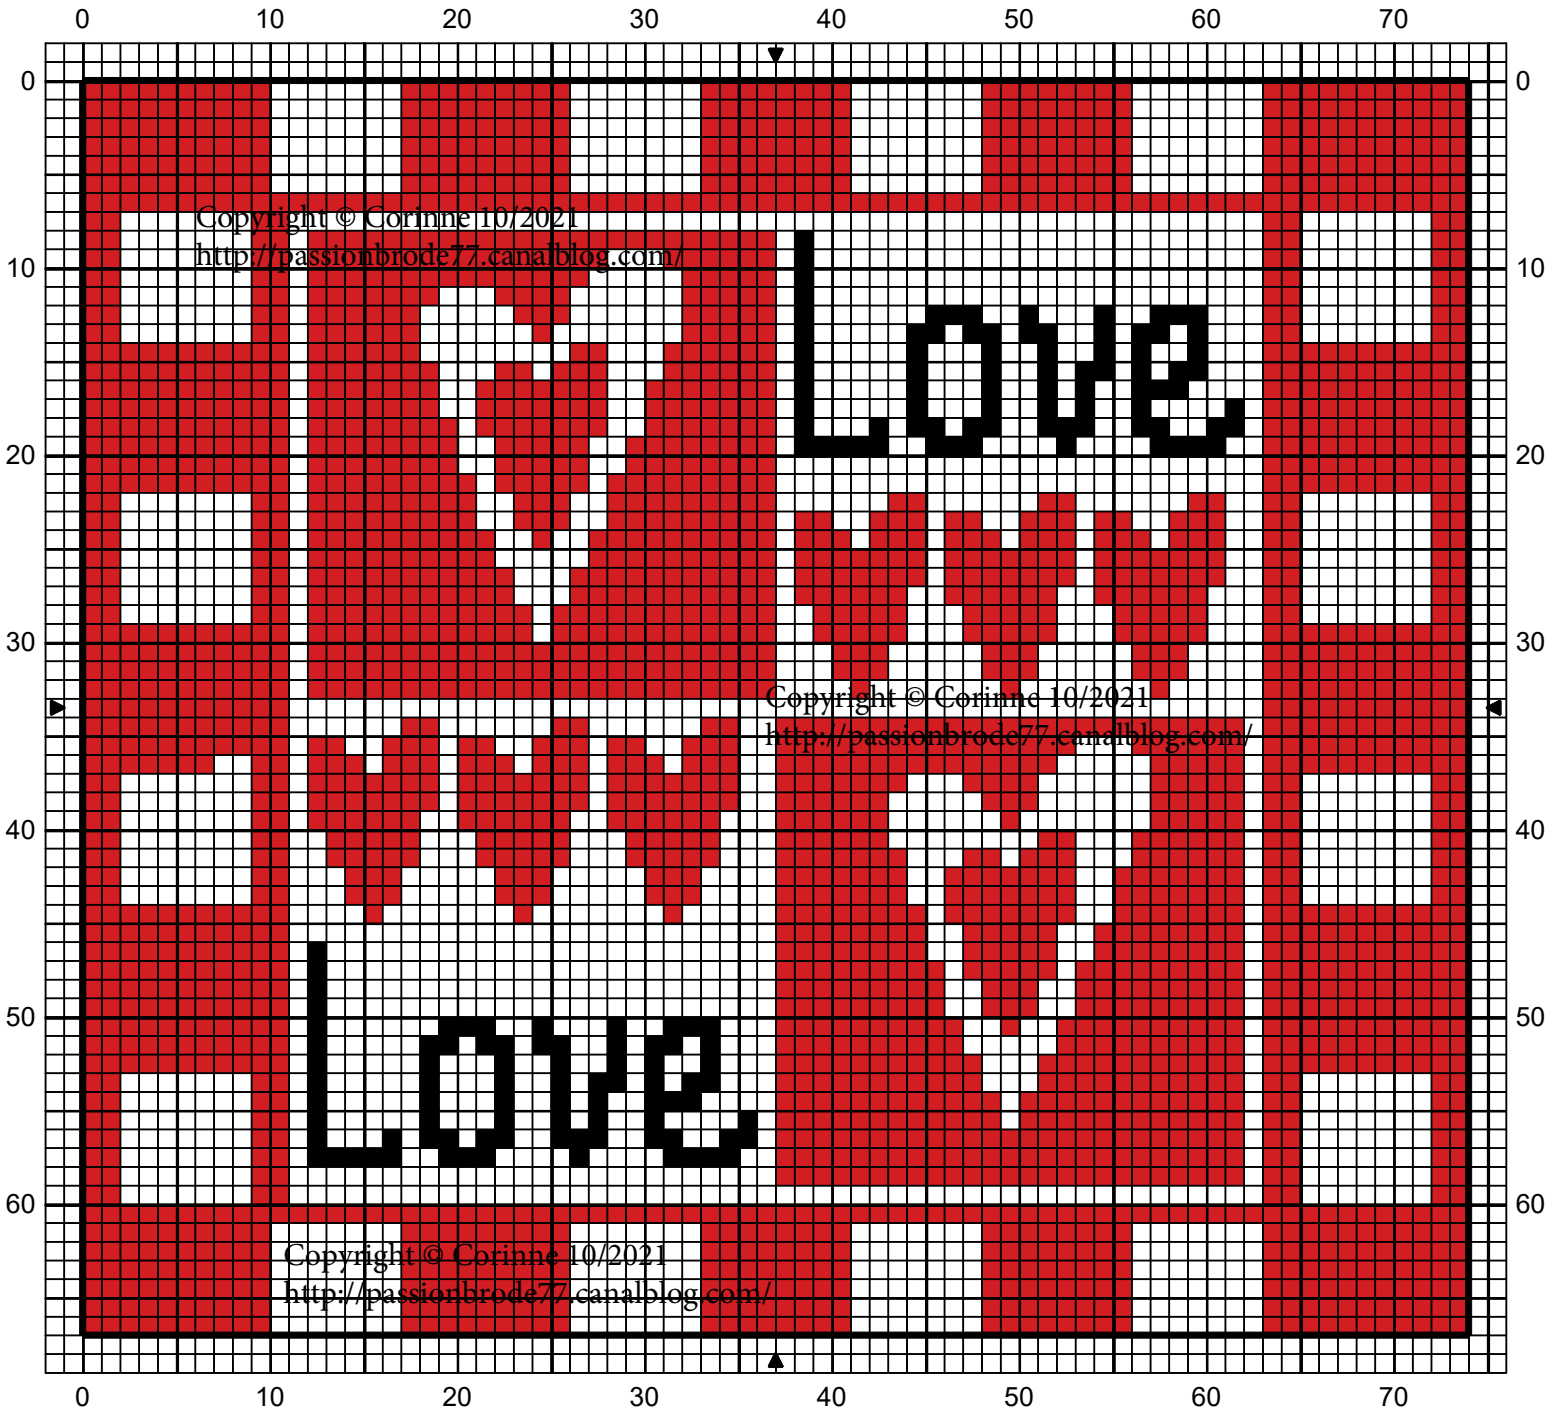

Copyright © Corinne 10/2021
<http://passionbrode77.canalblog.com/>
Ne peut être vendu !
Une petite photo si vous brodez cette grille !
MERCI !
passionbroderie77710@gmail.com

Copyright © Corinne 10/2021
<http://passionbrode77.canalblog.com/>

| | |
|----------------|-------|
| Rouge tulipe | DMC |
| Noir | 3801 |
| Blanc éclatant | 310 |
| | B5200 |

Point arrière

Noir 310