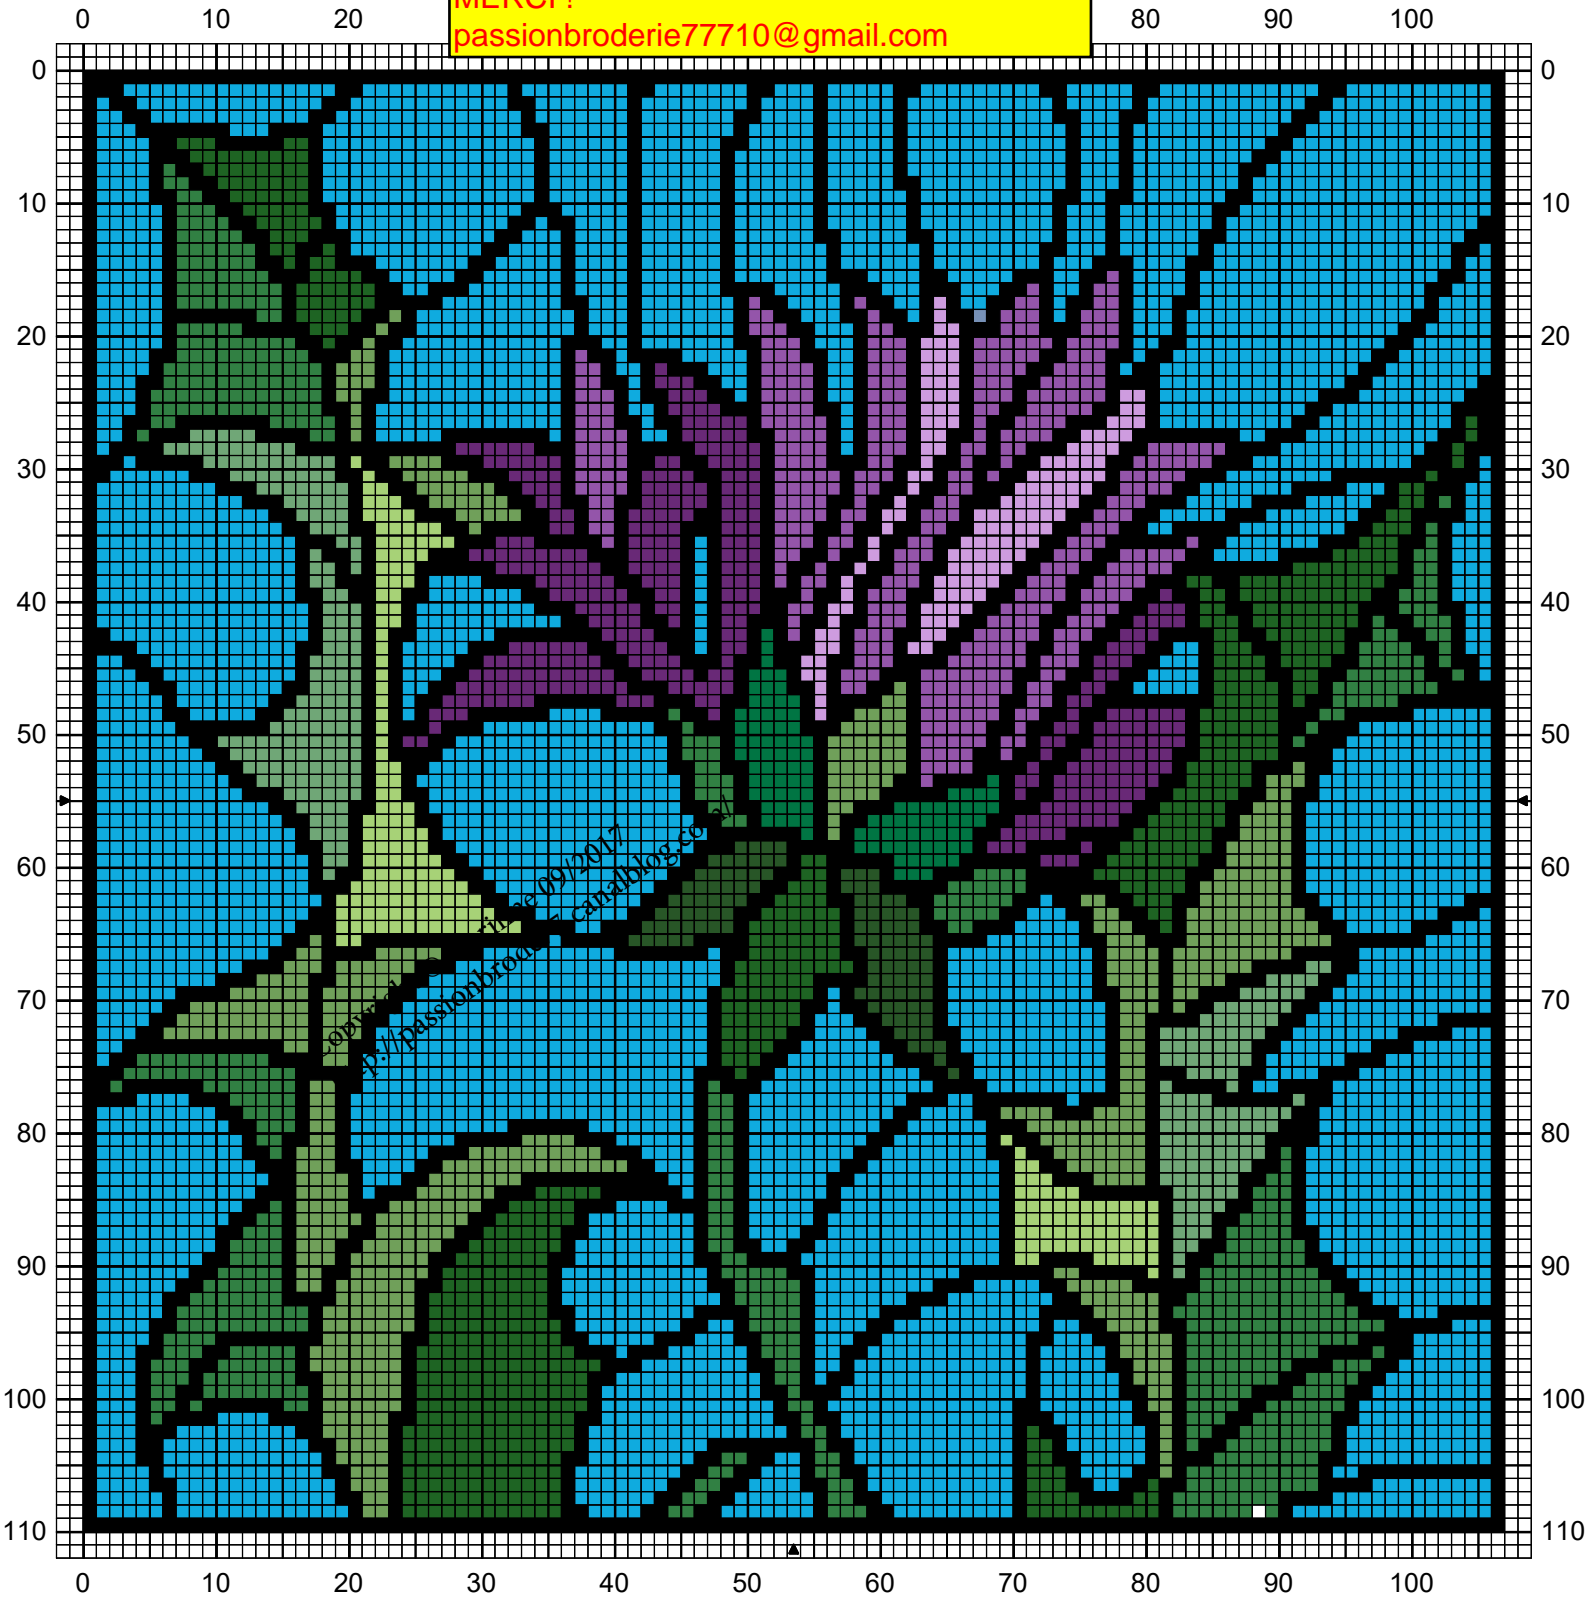

Copyright © Corinne 09/2017
<http://passionbrode77.canalblog.com/>
Ne peut être vendu !
Une petite photo si vous brodez cette grille !
MERCI !
passionbroderie77710@gmail.com

	Violet clair	DMC 210
	Lavande pensée	208
	Violet sombre	3837
	Bleu horizon	799
	Bleu électrique	996
	Vert menthe poivrée	912
	Vert émeraude foncé 1	910
	Vert sapin	3818
	Vert forêt profond	890
	Vert tilleul	704
	Vert nouveau	702
	Vert gazon profond	699
	Noir	310