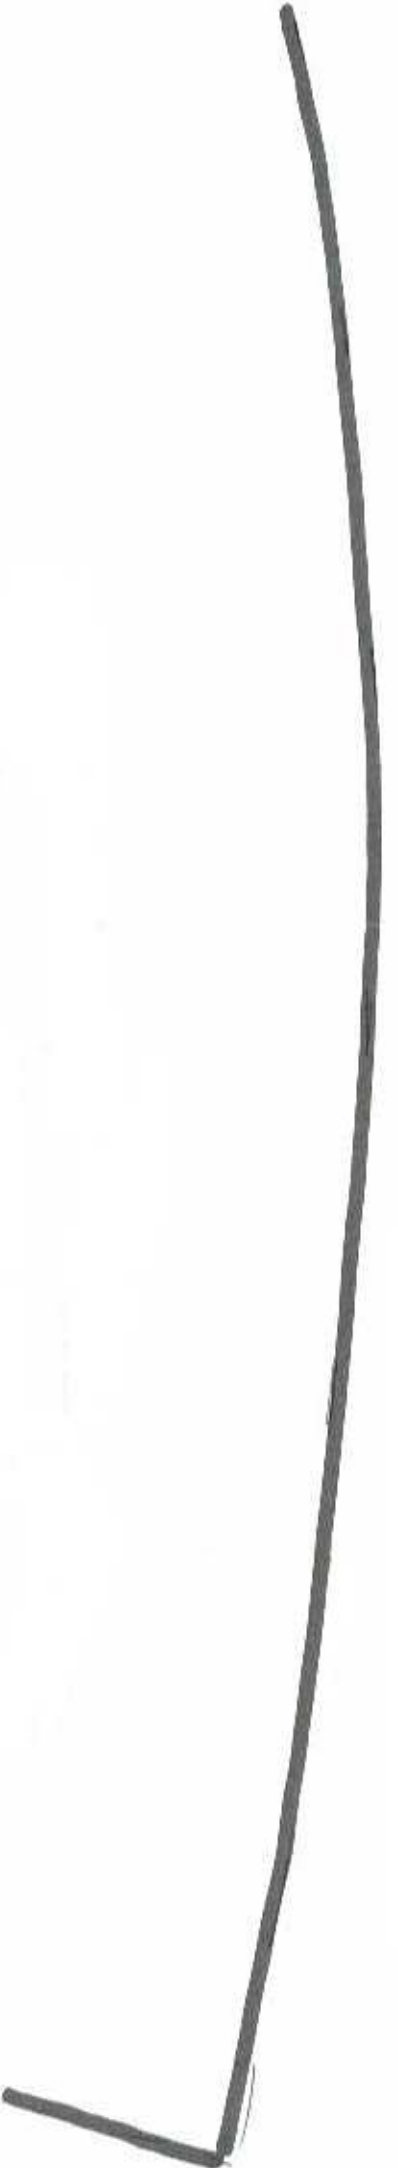

PATRON Coussin d'allaitement ou repos + housse
boule2laine créative 2014
compatible housse cocon b2l

droit

fil

<http://bouleZlaine.canalblog.com>

PATTE D'OUVERTURE HOUSSE COUSSIN

milieu

<http://boulezlaine.canalblog.com>

<http://boule2laine.canalblog.com>

SCHEMA D'ASSEMBLAGE

<http://bouleZlaine.canalblog.com>