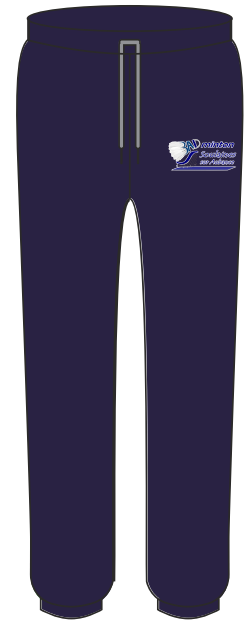

24€

S M L XL XXL 3XL

VESTE CLUB 5-C 37€

100% Polyester

S M L XL XXL 3XL

COUPE HOMME

COUPE FEMME

PANTALON CLUB

100% Polyester

23€

S M L XL XXL 3XL

Pour les coupes femme :
Voir tableau page 4

PACK 1
Veste club
+ pantalon
52€

T-SHIRT

100% Coton

S M L XL XXL 3XL 4XL

9€

T-Shirt technique manches longues

100% Polyester

S M L XL XXL

17€

PANTALON LÉGER

Matière Panzeri.
100% Coton.

S M L XL XXL 3XL

26€

Serviette microfibrés

100% Polyester

15€

T-SHIRT TECHNIQUE

100% Polyester

S M L XL XXL 3XL 4XL

13€