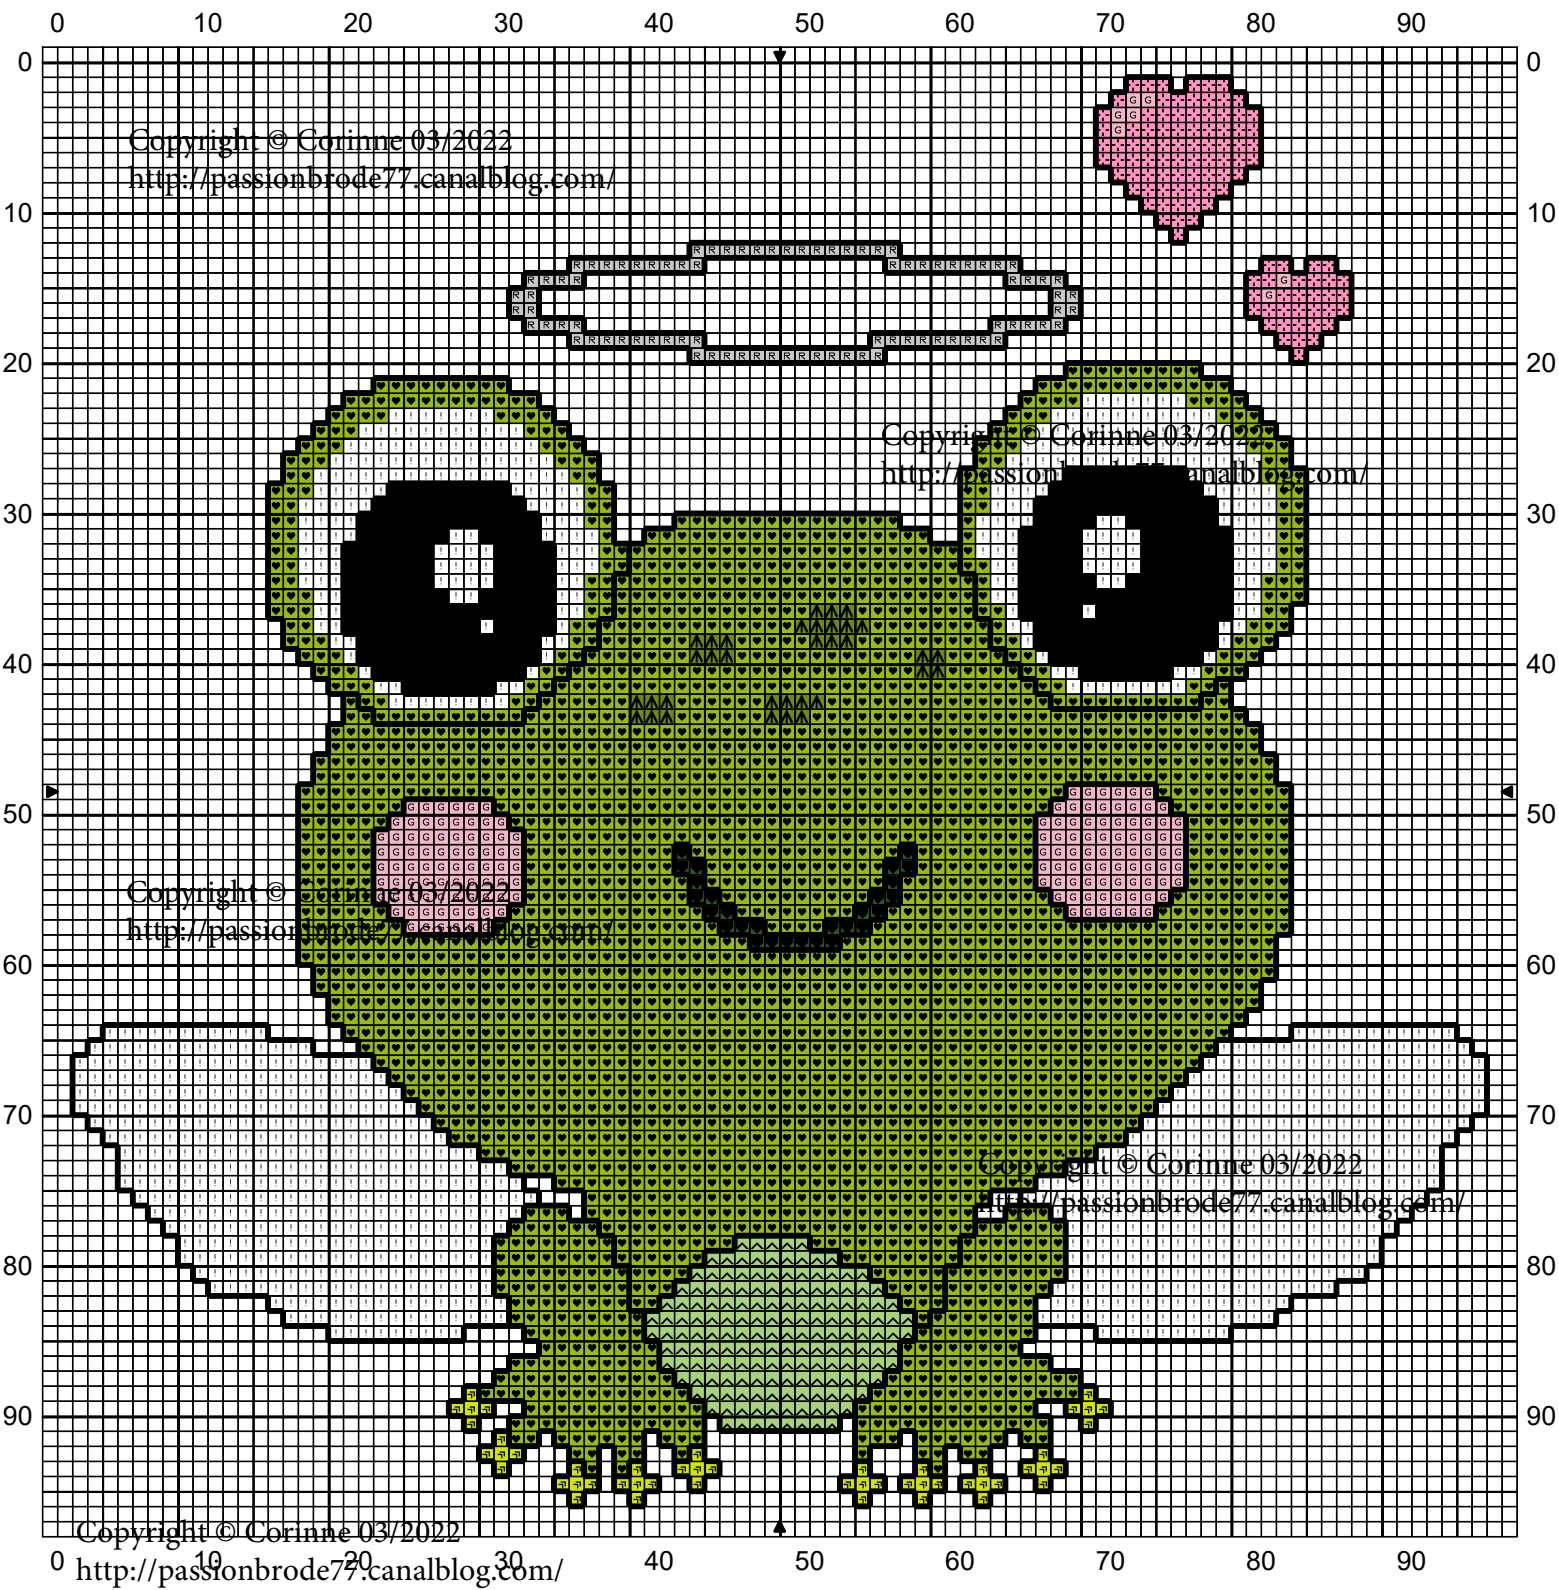

Copyright © Corinne 03/2022  
<http://passionbrode77.canalblog.com/>  
Ne peut être vendu !  
Une petite photo si vous brodez cette grille !  
MERCY !  
[passionbroderie77710@gmail.com](mailto:passionbroderie77710@gmail.com)

G	Rose pétal	DMC
+	Rose fuchsia clair	3689
■	Vert forêt profond	3806
▲	Vert tilleul	890
↗	Vert Granny Smith	704
♥	Vert pomme	907
▲	Vert perruche	906
R	Gris souris	905
■	Noir	168
!	Blanc éclatant	310
		B5200

Point arrière

————— Noir 310