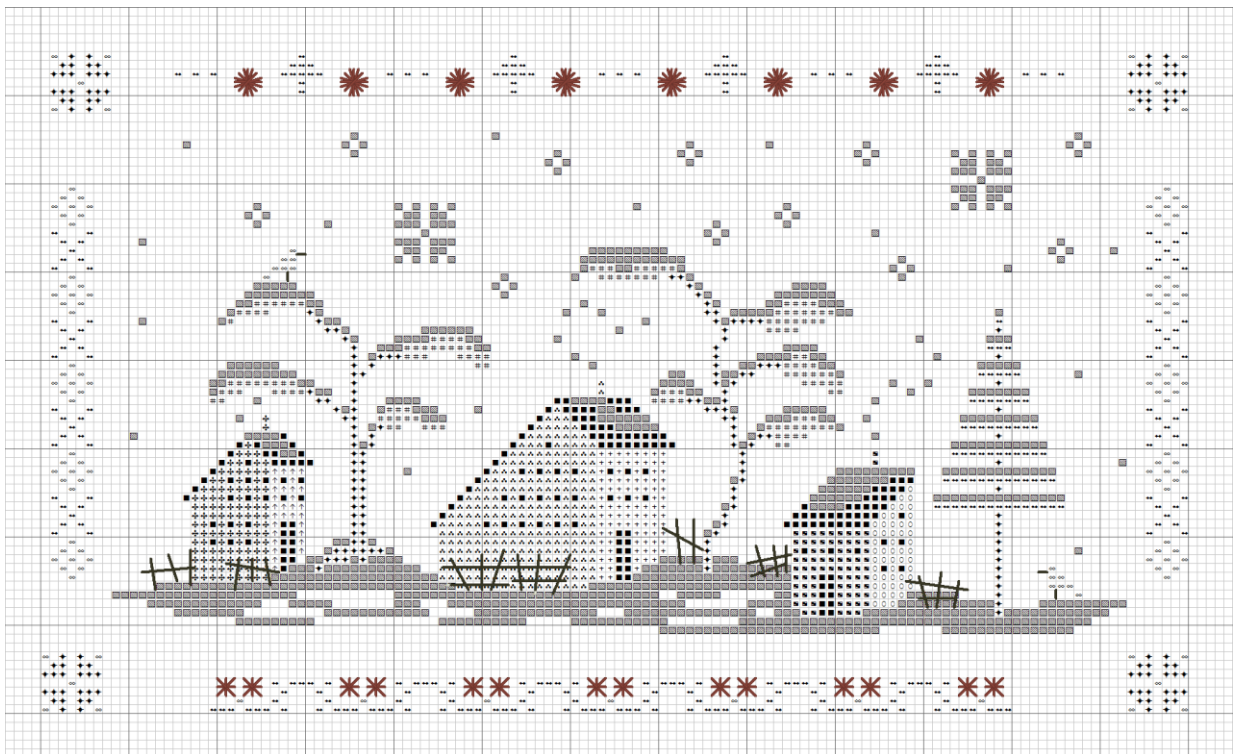

Défi Noël 2013

Réalisation: Chantal Jordan pour Jura Point de Croix 2013.

❄️ Douceur hivernale ❄️

130 points / 75 points

DMC:

221

3052

523