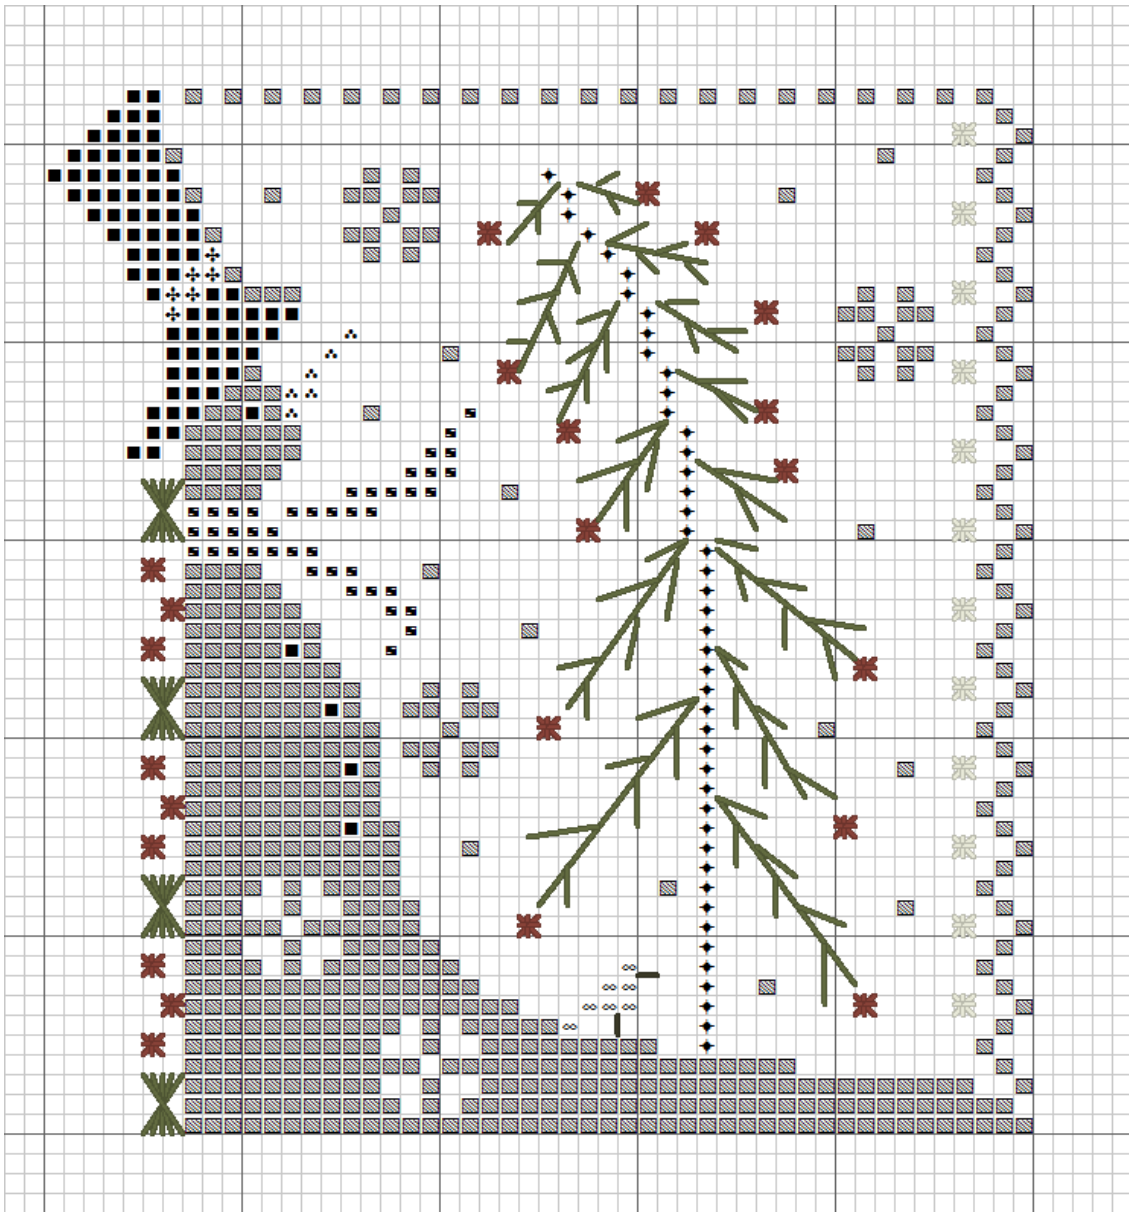

Défi Noël 2013

Réalisation: Chantal Jordan pour Jura Point de Croix 2013.

❄️ Douceur hivernale ❄️

130 points / 75 points

DMC:

221

3052

523

435

310

712

414

318

921

922

3852

3821

50 points / 53 points

221

3052

435

310

712

414