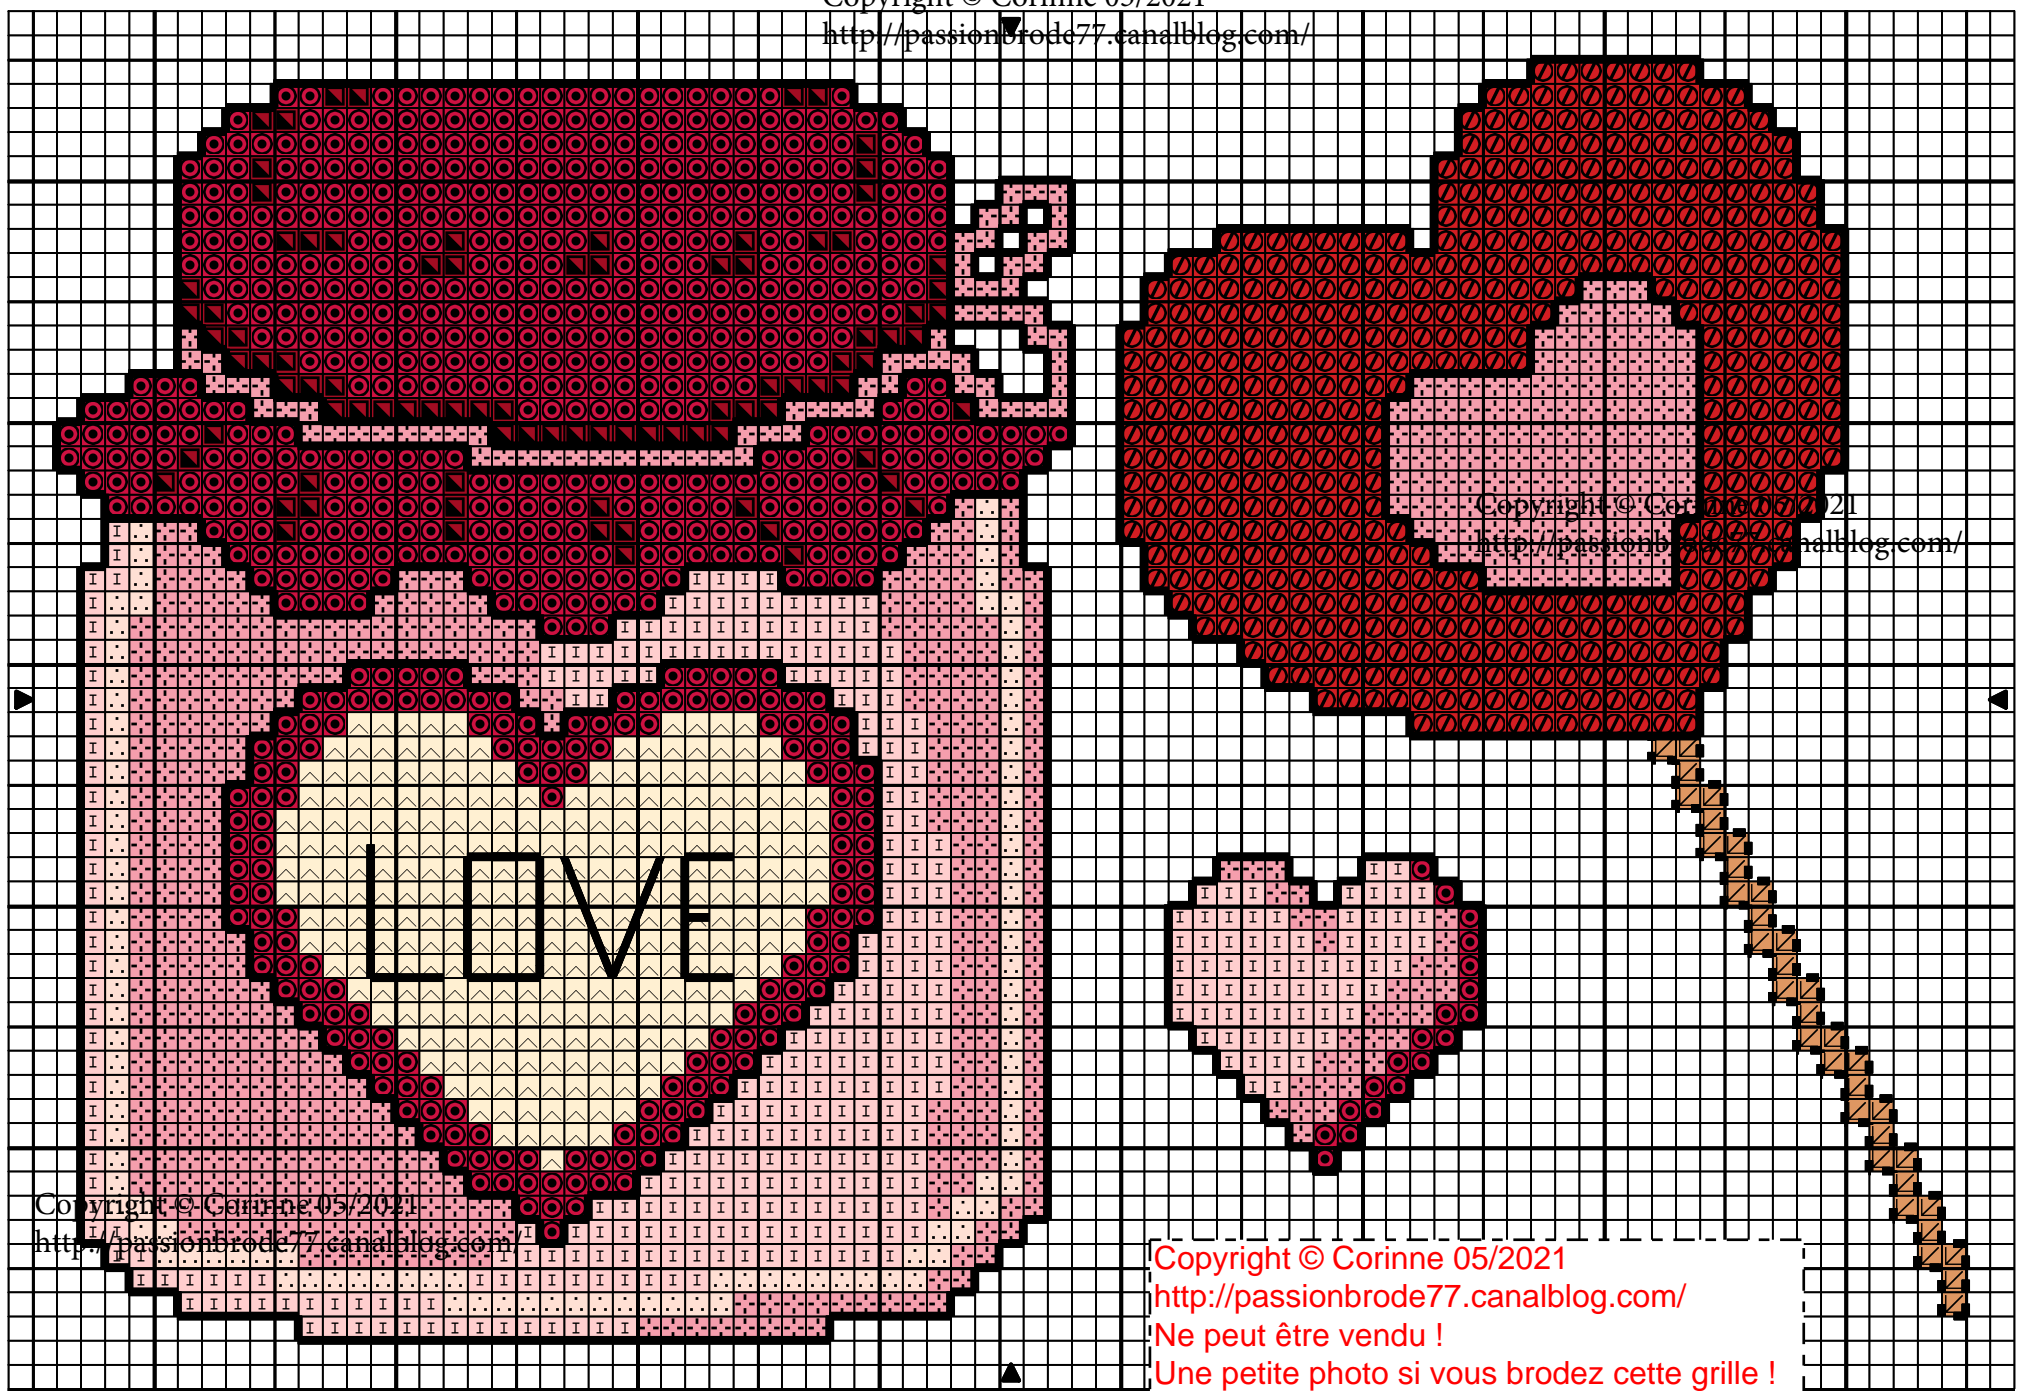

Copyright © Corinne 05/2021  
<http://passionbrode77.canalblog.com/>

Copyright © Corinne 05/2021  
<http://passionbrode77.canalblog.com/>

Copyright © Corinne 05/2021  
<http://passionbrode77.canalblog.com/>  
Ne peut être vendu !  
Une petite photo si vous brodez cette grille !  
MERCY !  
[passionbroderie77710@gmail.com](mailto:passionbroderie77710@gmail.com)

	Rouge égyptien	DMC
	Rouge tulipe	347
	Rose framboise foncé	3801
	Rose layette	309
	Rose églantine	819
	Ivoire	3326
	Brun caramel	3823
	Pêche pâle	977
		948

Point arrière

	Rose framboise foncé	309
	Brun noix de muscade	976