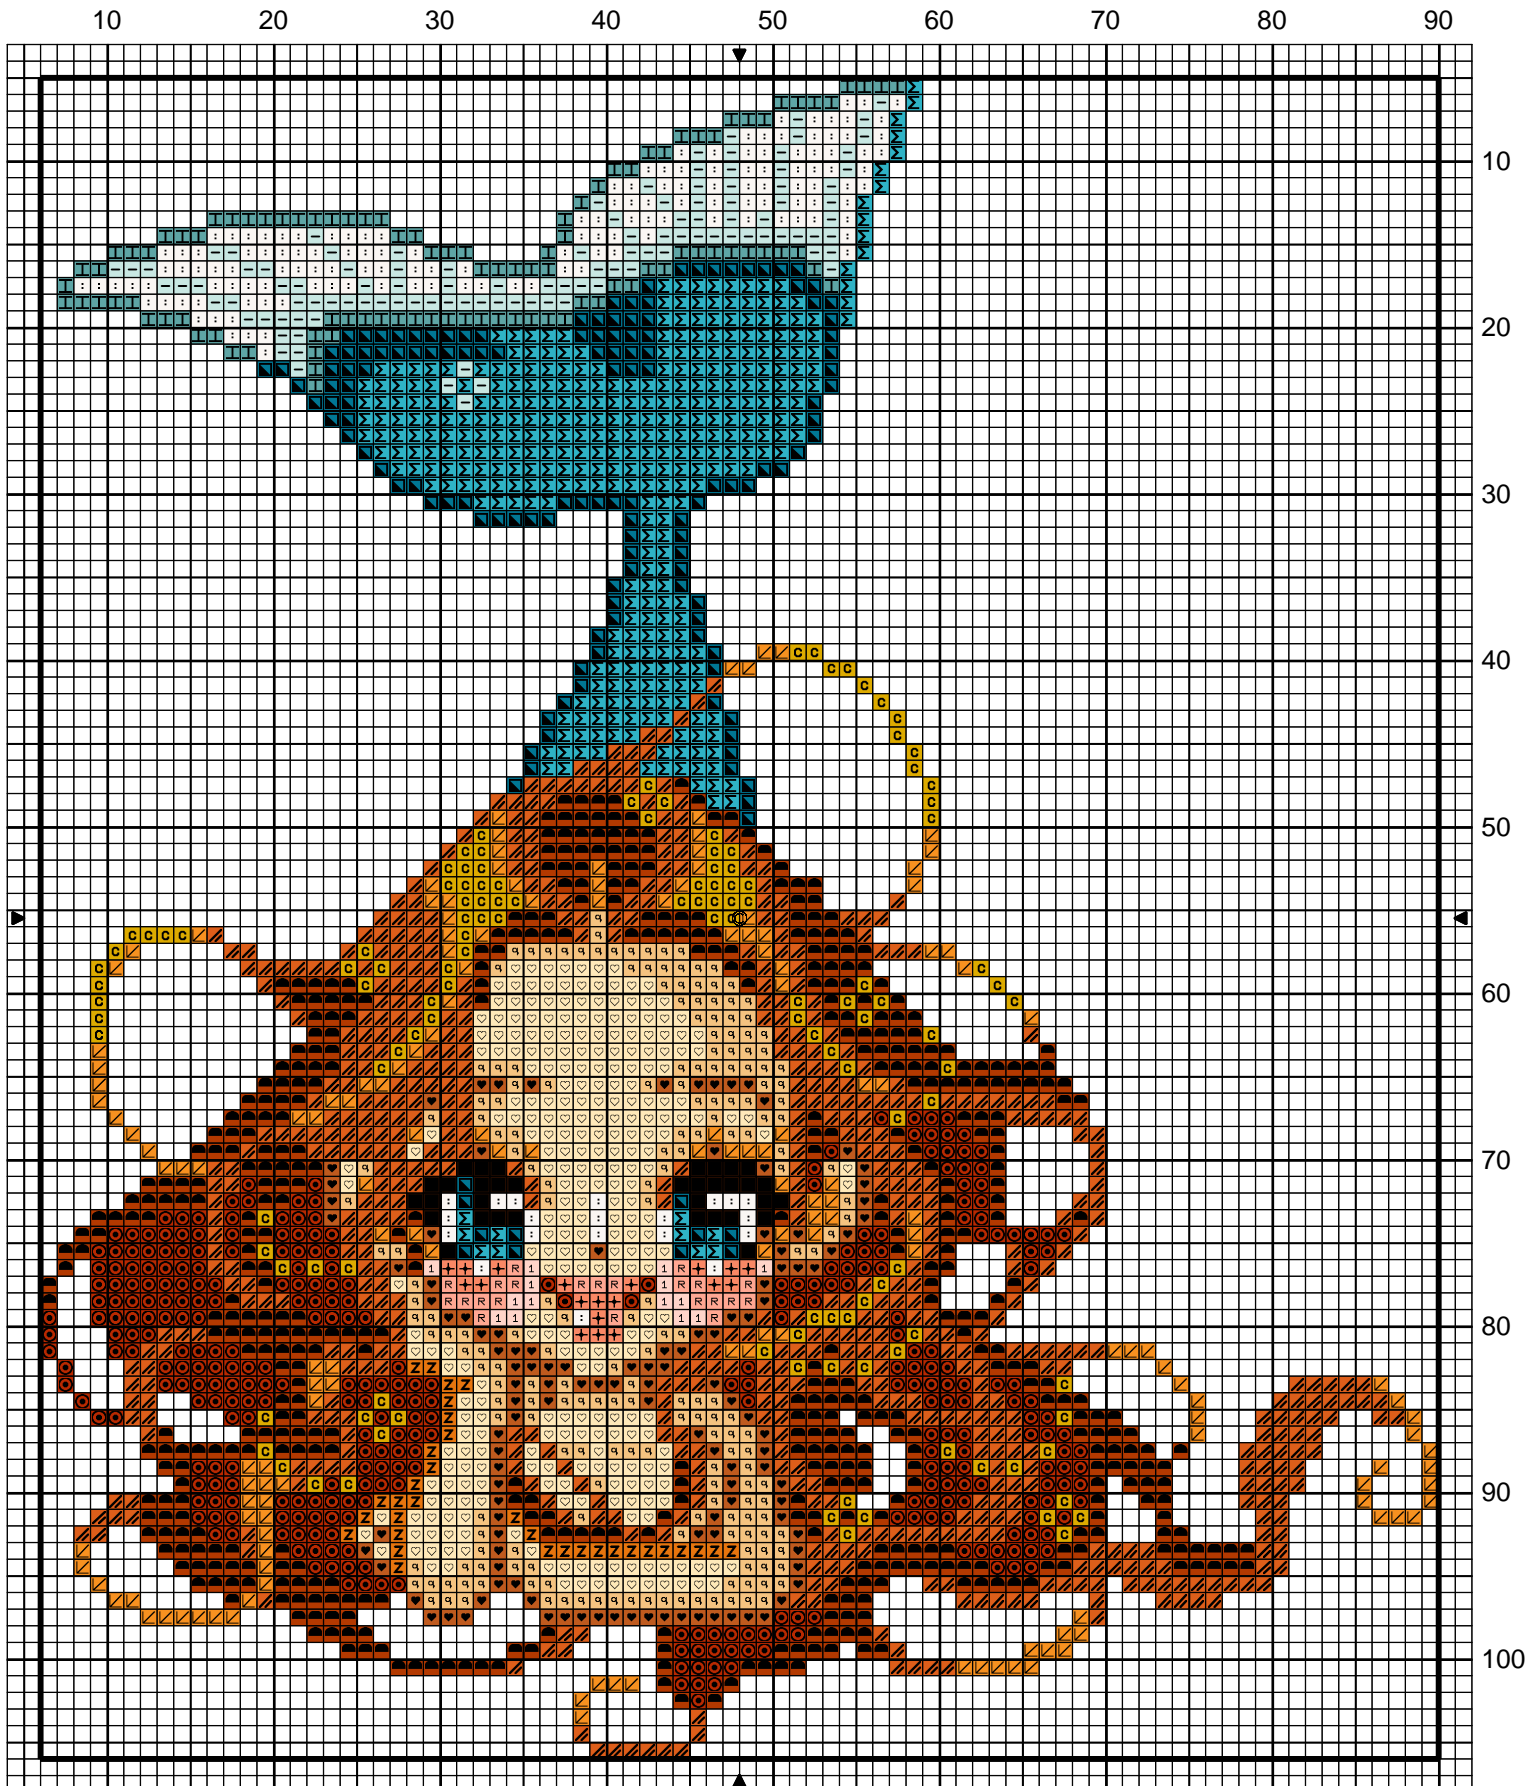

doll Ariel

doll Ariel

		DMC
	Jaune vif	444
	Rouille	720
	Papaye orange	721
	Mandarine	741
	Clémentine	742
	Safran	900
	Rose flamant	967
	Muscade	976
	Pêche	3341
	Ebène	3371
	Aigue-marine bleue	3761
	Bleu vert	3766
	Ivoire	3823
	Melon	3824
	Lagon	3844
	Bleu navajo	3846
	Vent de sable orangé	3855
	Edelweiss	3865

Points arrière

---

Lagon 3844

Commentaire Retrouvez d'autres grilles de dolls sur mes blogs :

<http://ludinthemist.canalblog.com>

<http://hazelfarm.canalblog.com>

Et si vous la brodez, n'oubliez pas de m'envoyer une photo à  
marianne.ling@wanadoo.fr