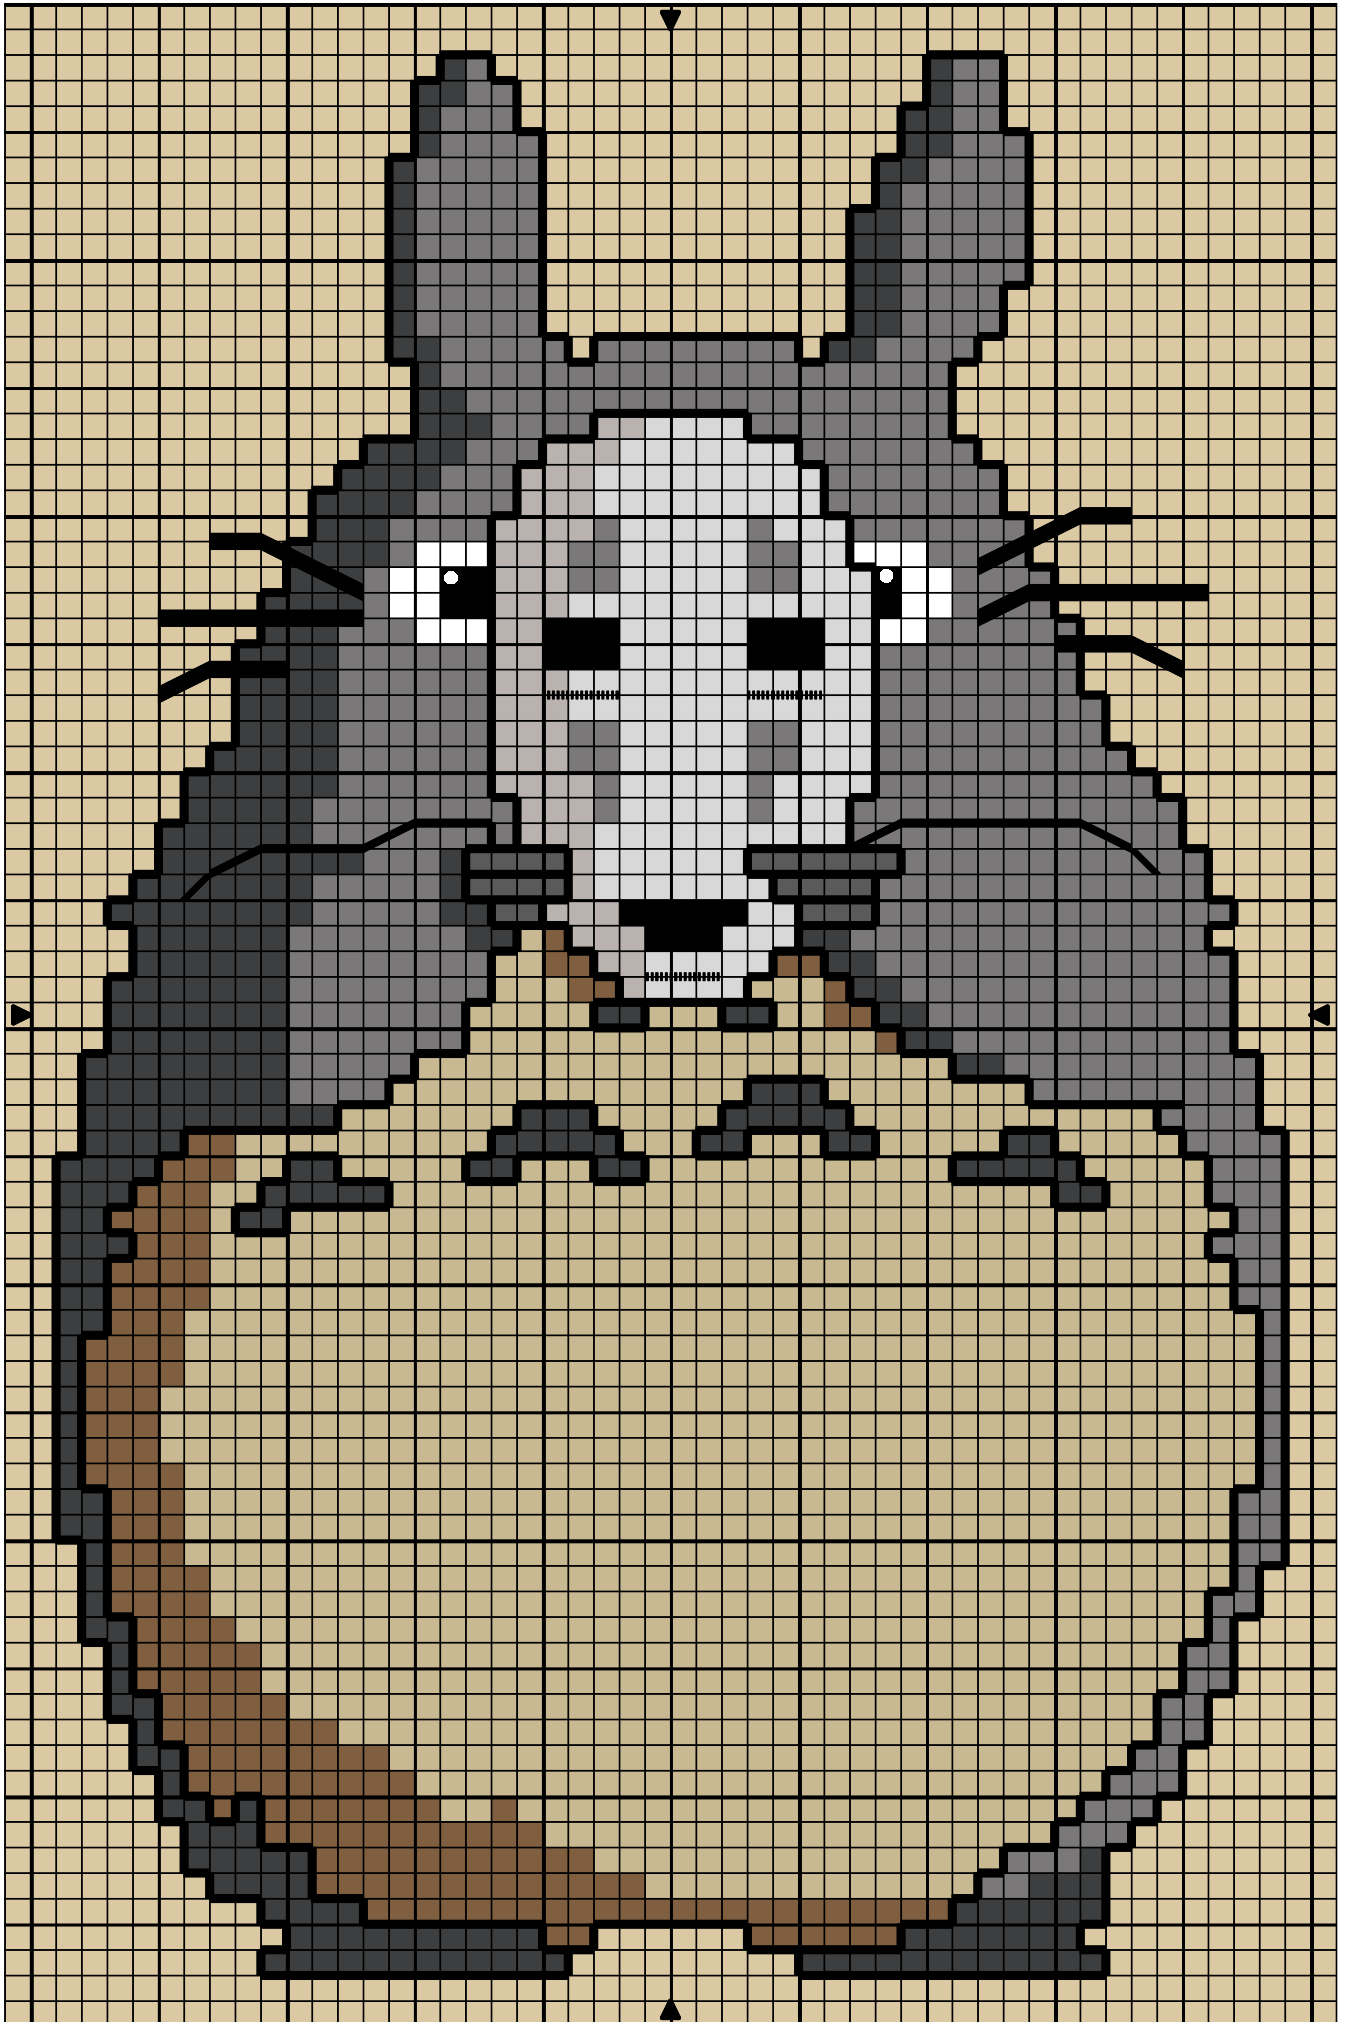

Totoro et le Masque

## Totoro et le Masque

	DMC	Anchor
 Noir	310	403
 Beige cl	3047	
 Beige moka	3863	
 Gris acier fc	414	
 Gris acier cl	318	
 Gris étain	317	
 Gris perle tr cl	762	
 Marron glacé tr cl	3024	
 Blanc vif	B5200	

## Points arrière

 Noir	310	403
 Gris acier cl	318	
 Gris étain tr fc	3799	

## Points de noeud

 Blanc vif	B5200
--	-------

Nombre de points : 48 x 75

Design Area 8.7 x 13.6 cm at 55 sts per 10cm

Dessiné par: Miyazaki

Copyright © Les Envies d'une Grenouille