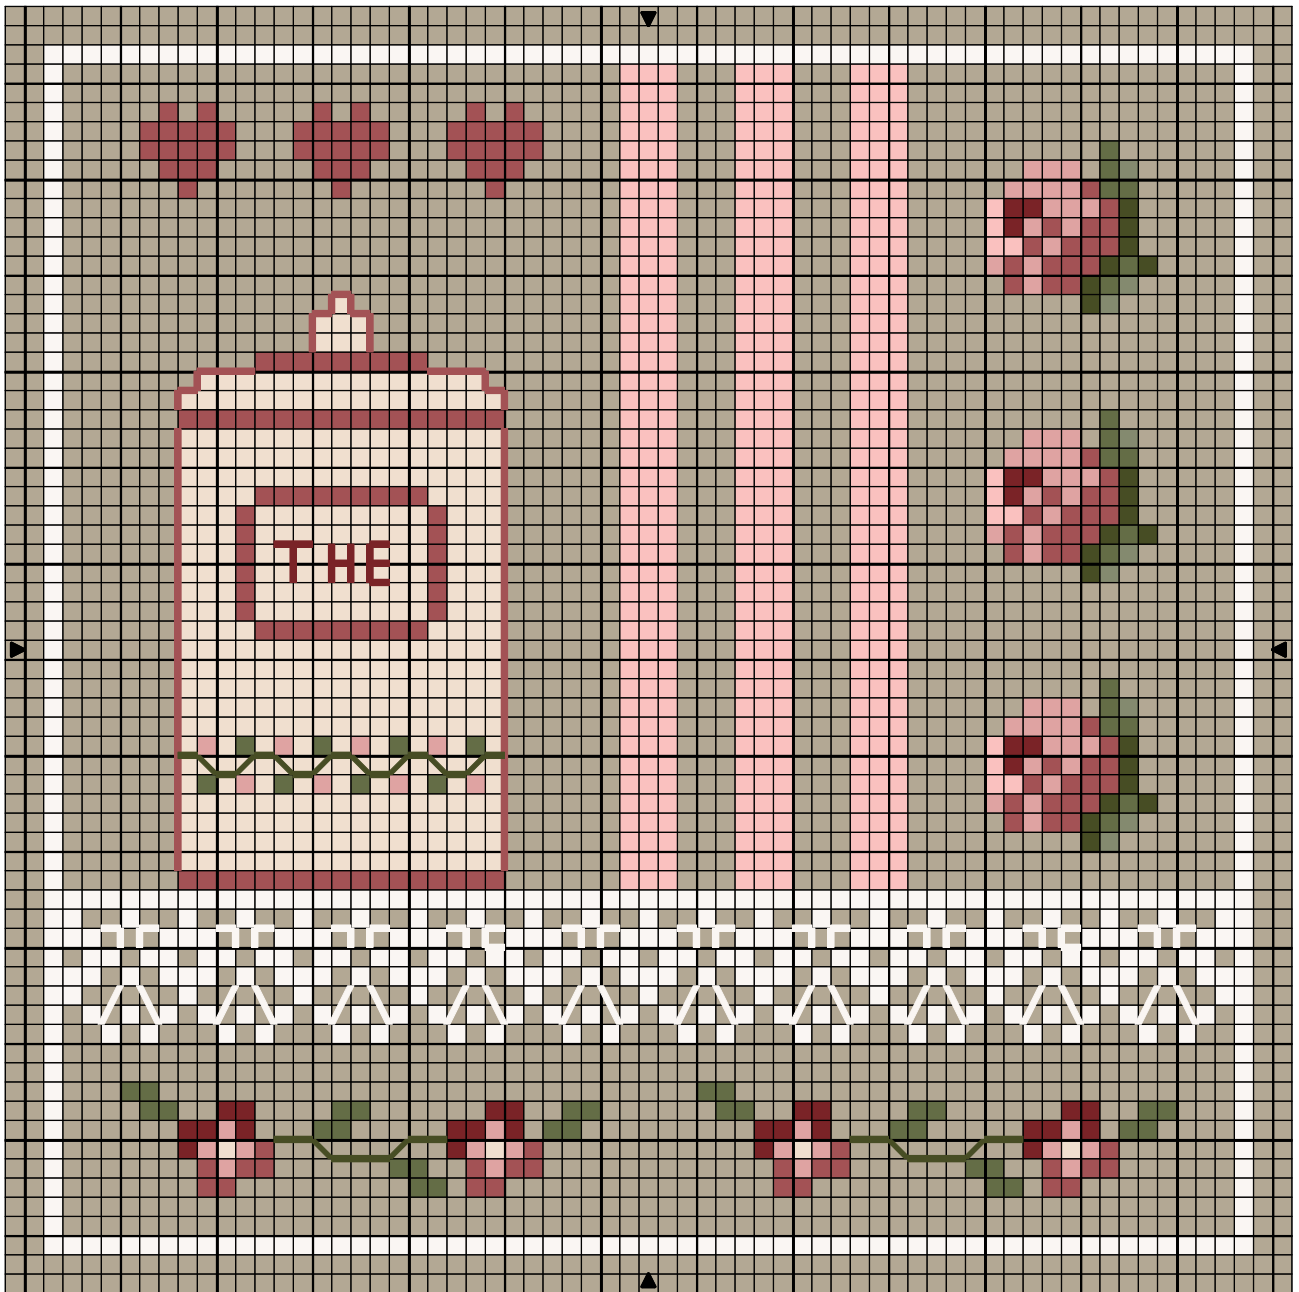

Free 2016 roses et faïences

Free 2016 roses et faïences

		DMC
	Edelweiss	3865
	Peau de pêche	225
	Ecrû	Ecrû
	Bois de rose	223
	Peau rosée	224
	Vert Olivier	3051
	Vert cendré	3052
	Terre rose	3721
	Vert tweed	3053

Points arrière

	Edelweiss	3865
	Bois de rose	223
	Vert Olivier	3051
	Terre rose	3721

Nombre de points : 63 x 63

Dessiné par: Maryse Dupont

Copyright © Les grilles de Maryse