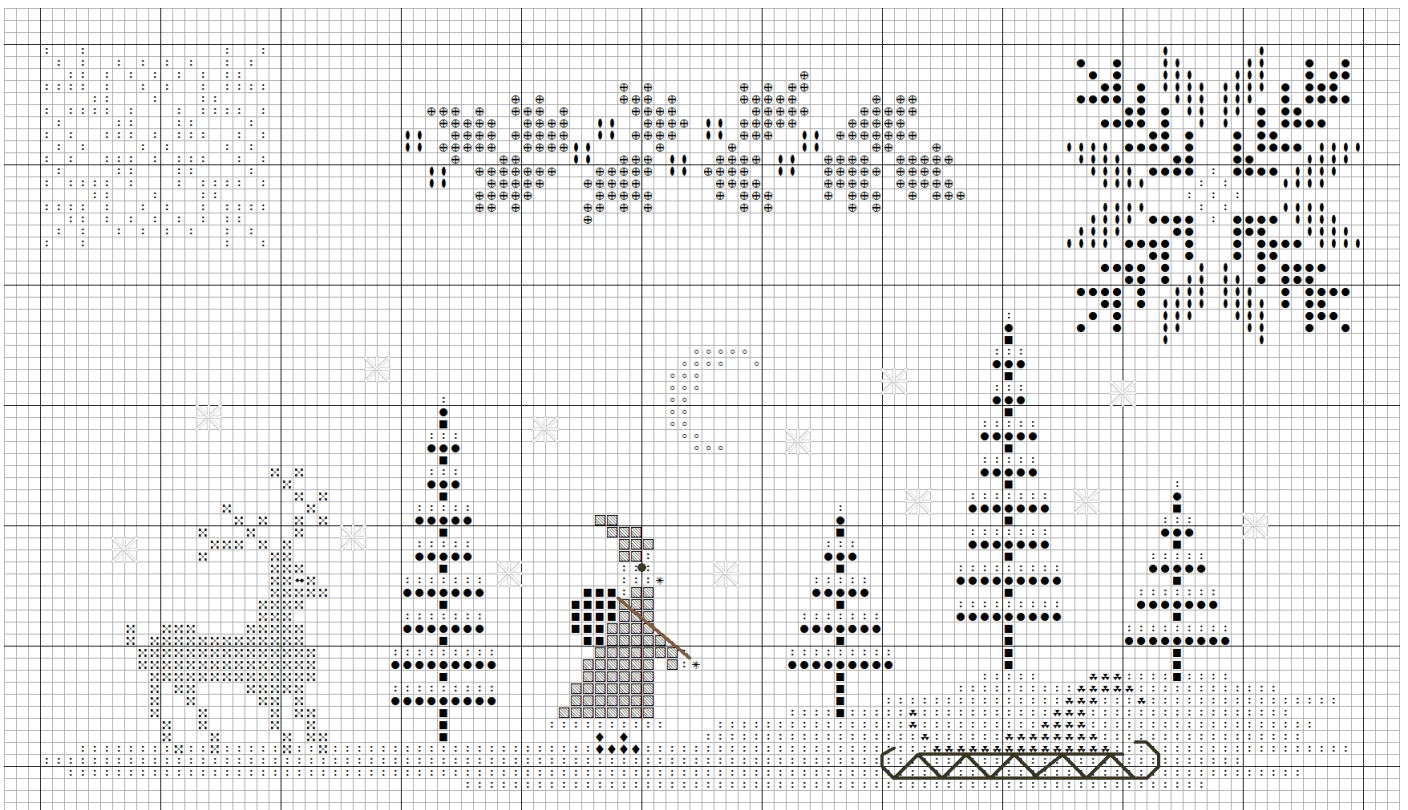

Noël 2021

110 pts / 62 pts

kentucky amandier corbeau rouge A DMC 223 pain d'épice moutarde fougère

Réalisation : Chantal Jordan pour Jura point de croix Noël 2021.