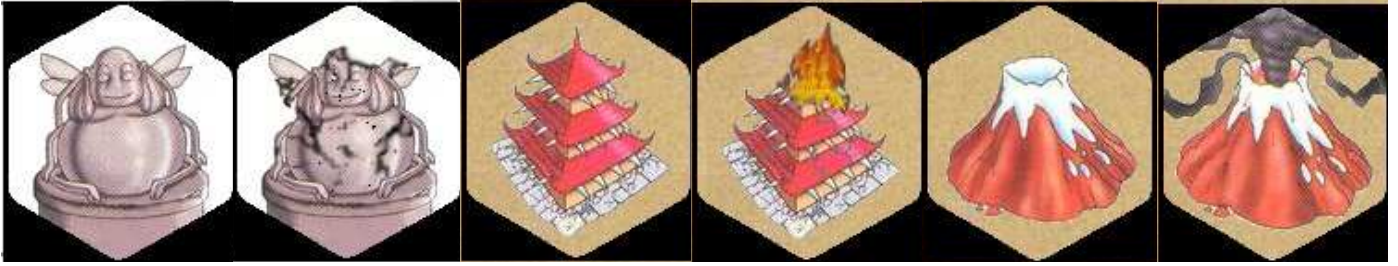

Sashimites

Grandes bases Sashimites :

Petites bases Sashimites :

et poste avancé :

Cosmoplantes

Grandes bases Cosmoplantes :

Petites bases Cosmoplantes :

et poste avancé :

Jetons Lianes pour marquer les insectes capturés par le projectile de l'Edera :

Et un poste avancé en bonus pour les armées qui n'en ont pas encore :