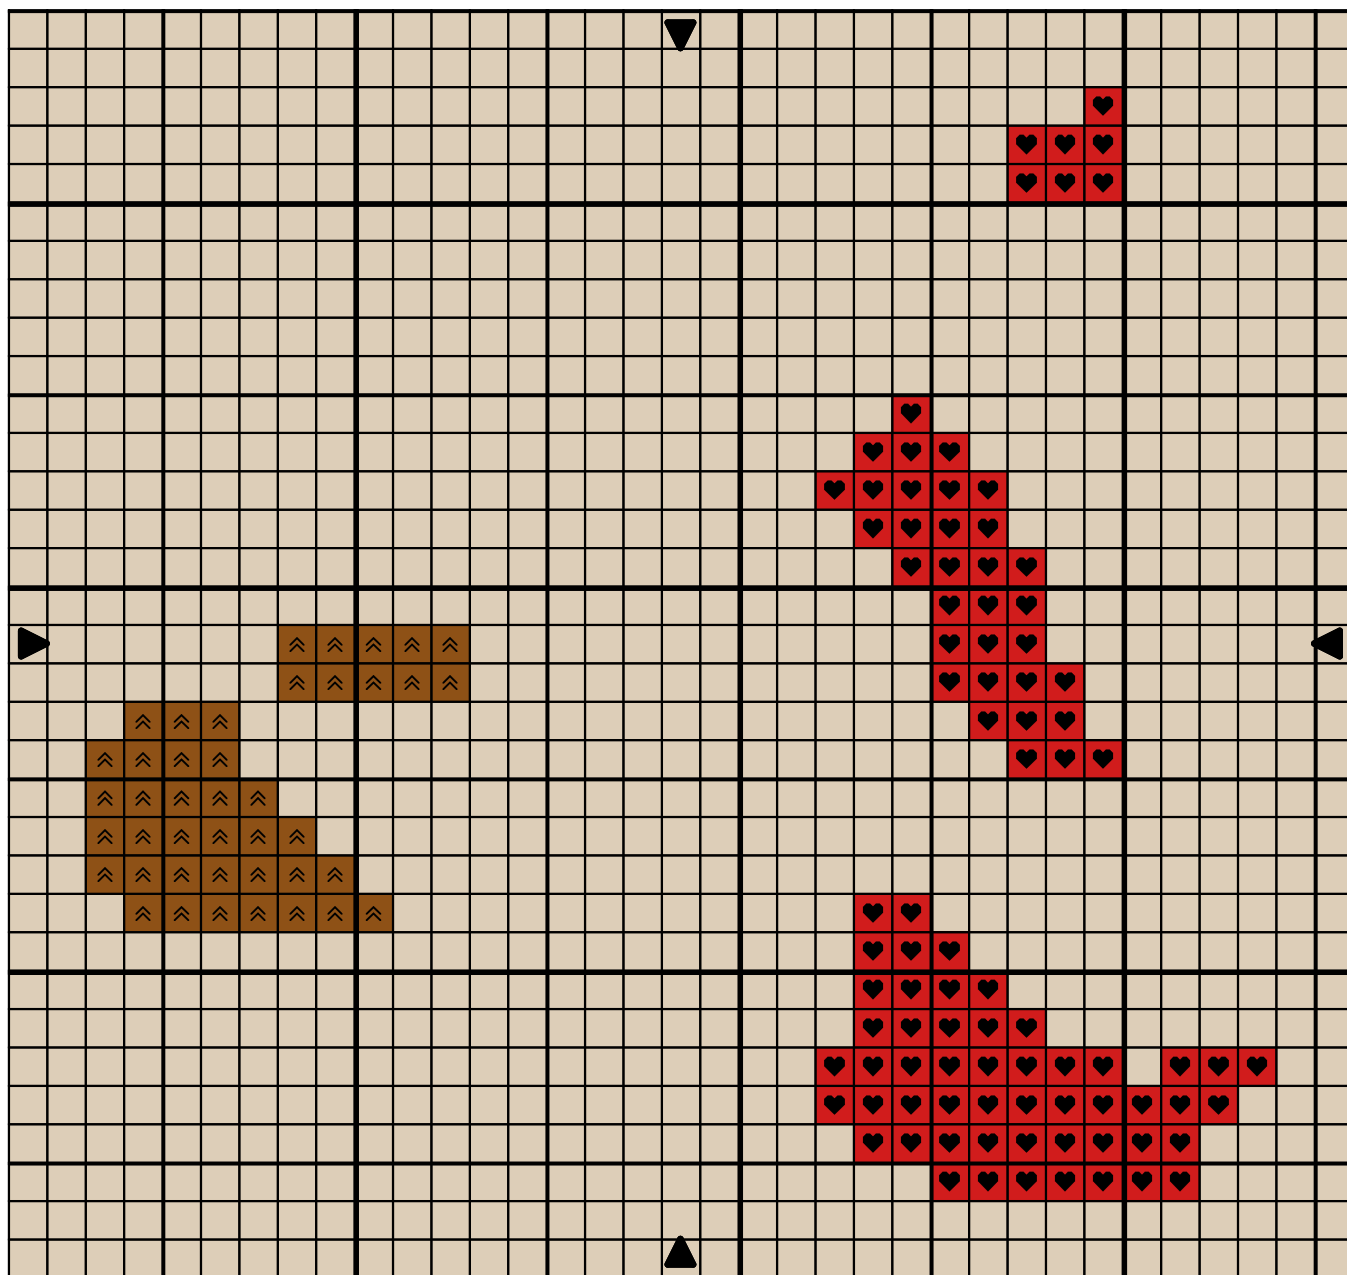

SAL Mystère d'Août : étape 2

Savane brûlée ombrée
Rouge tulipe

DMC
111
3801

Note : Grille créée par mes soins.
REPRODUCTION ET VENTES INTERDITES !!!!!

Dessiné par: Hélène (22 juillet 2009)

Copyright © <http://mahelia.canalblog.com>