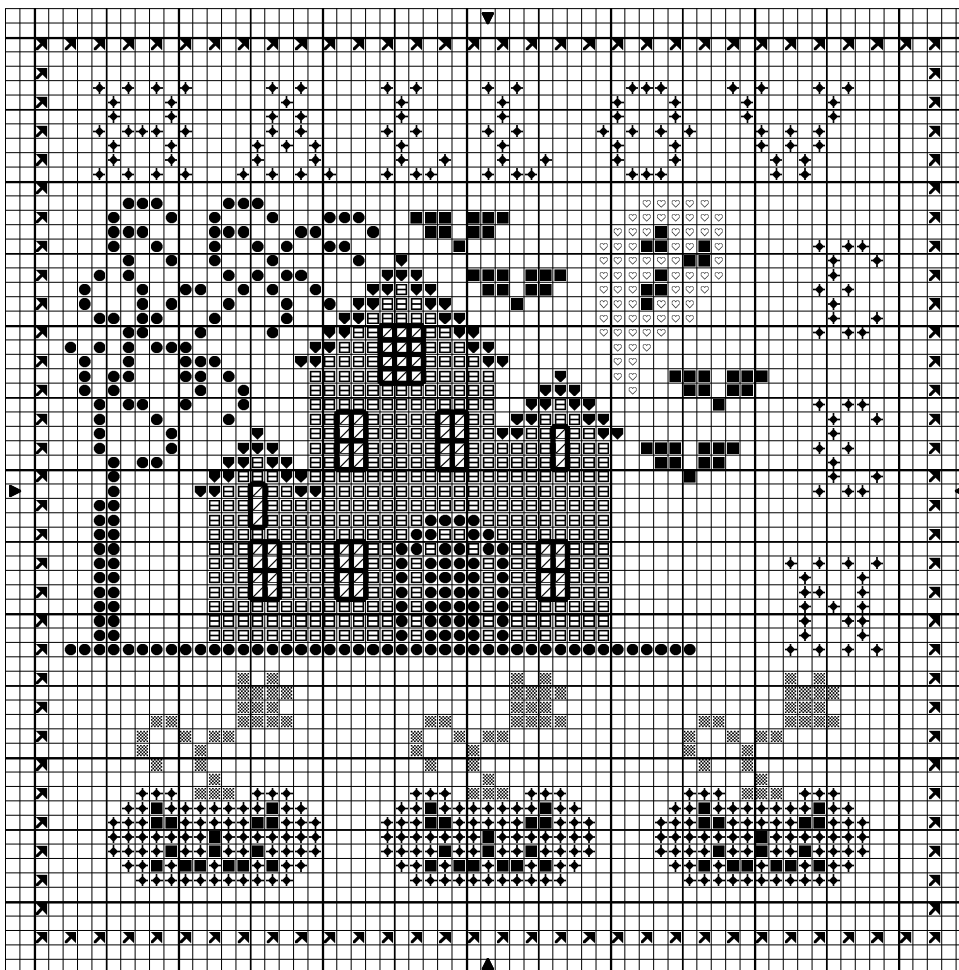

# Halloween 2008

## Halloween 2008

	Cuivre	DMC 3853
	Vert du marais	3012
	Tabac	435
	Tisane verte	834
	Brun racine	839
	Loup gris	3787
	Vert artichaut	3011
	Blanc	Blanc
	Noir	310

### Points arrière

	Loup gris	3787
-------------------------------------------------------------------------------------	-----------	------

Nombre de points : 63 x 63