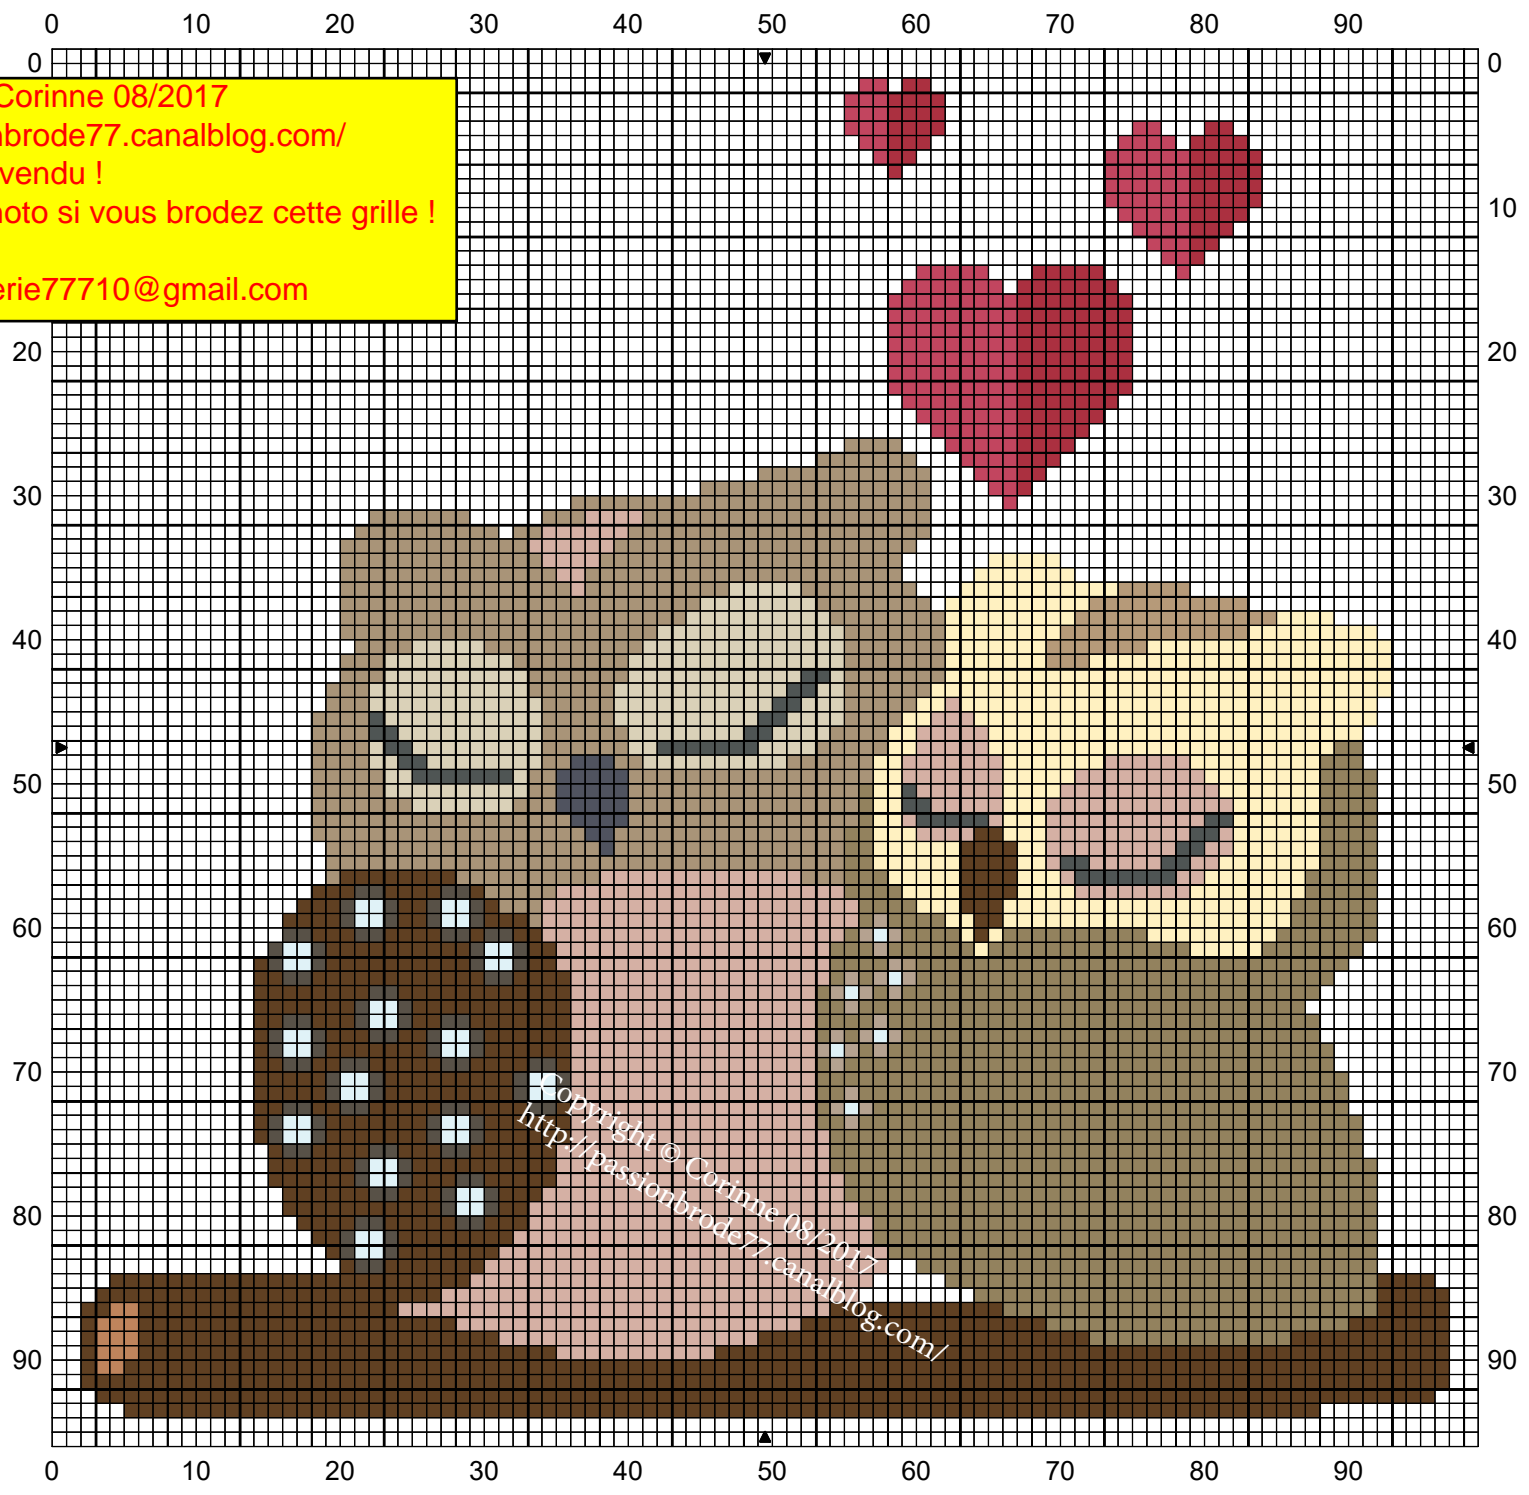

Copyright © Corinne 08/2017
<http://passionbrode77.canalblog.com/>
Ne peut être vendu !
Une petite photo si vous brodez cette grille !
MERCI !
passionbroderie77710@gmail.com

Copyright © Corinne 08/2017
<http://passionbrode77.canalblog.com/>

	Framboise sombre	DMC
	Rose foncé	3831
	Bleu nuage	335
	Gris perle foncé	3756
	Vert plaines	924
	Moutarde moyen	371
	Brun corde	370
	Chêne clair	613
	Jaune pâle	422
	Beige	3078
	Brun tabac	950
	Brun expresso	435
	Crème coton	938
	Noir poivre	822
	Gris anthracite	844
		3799