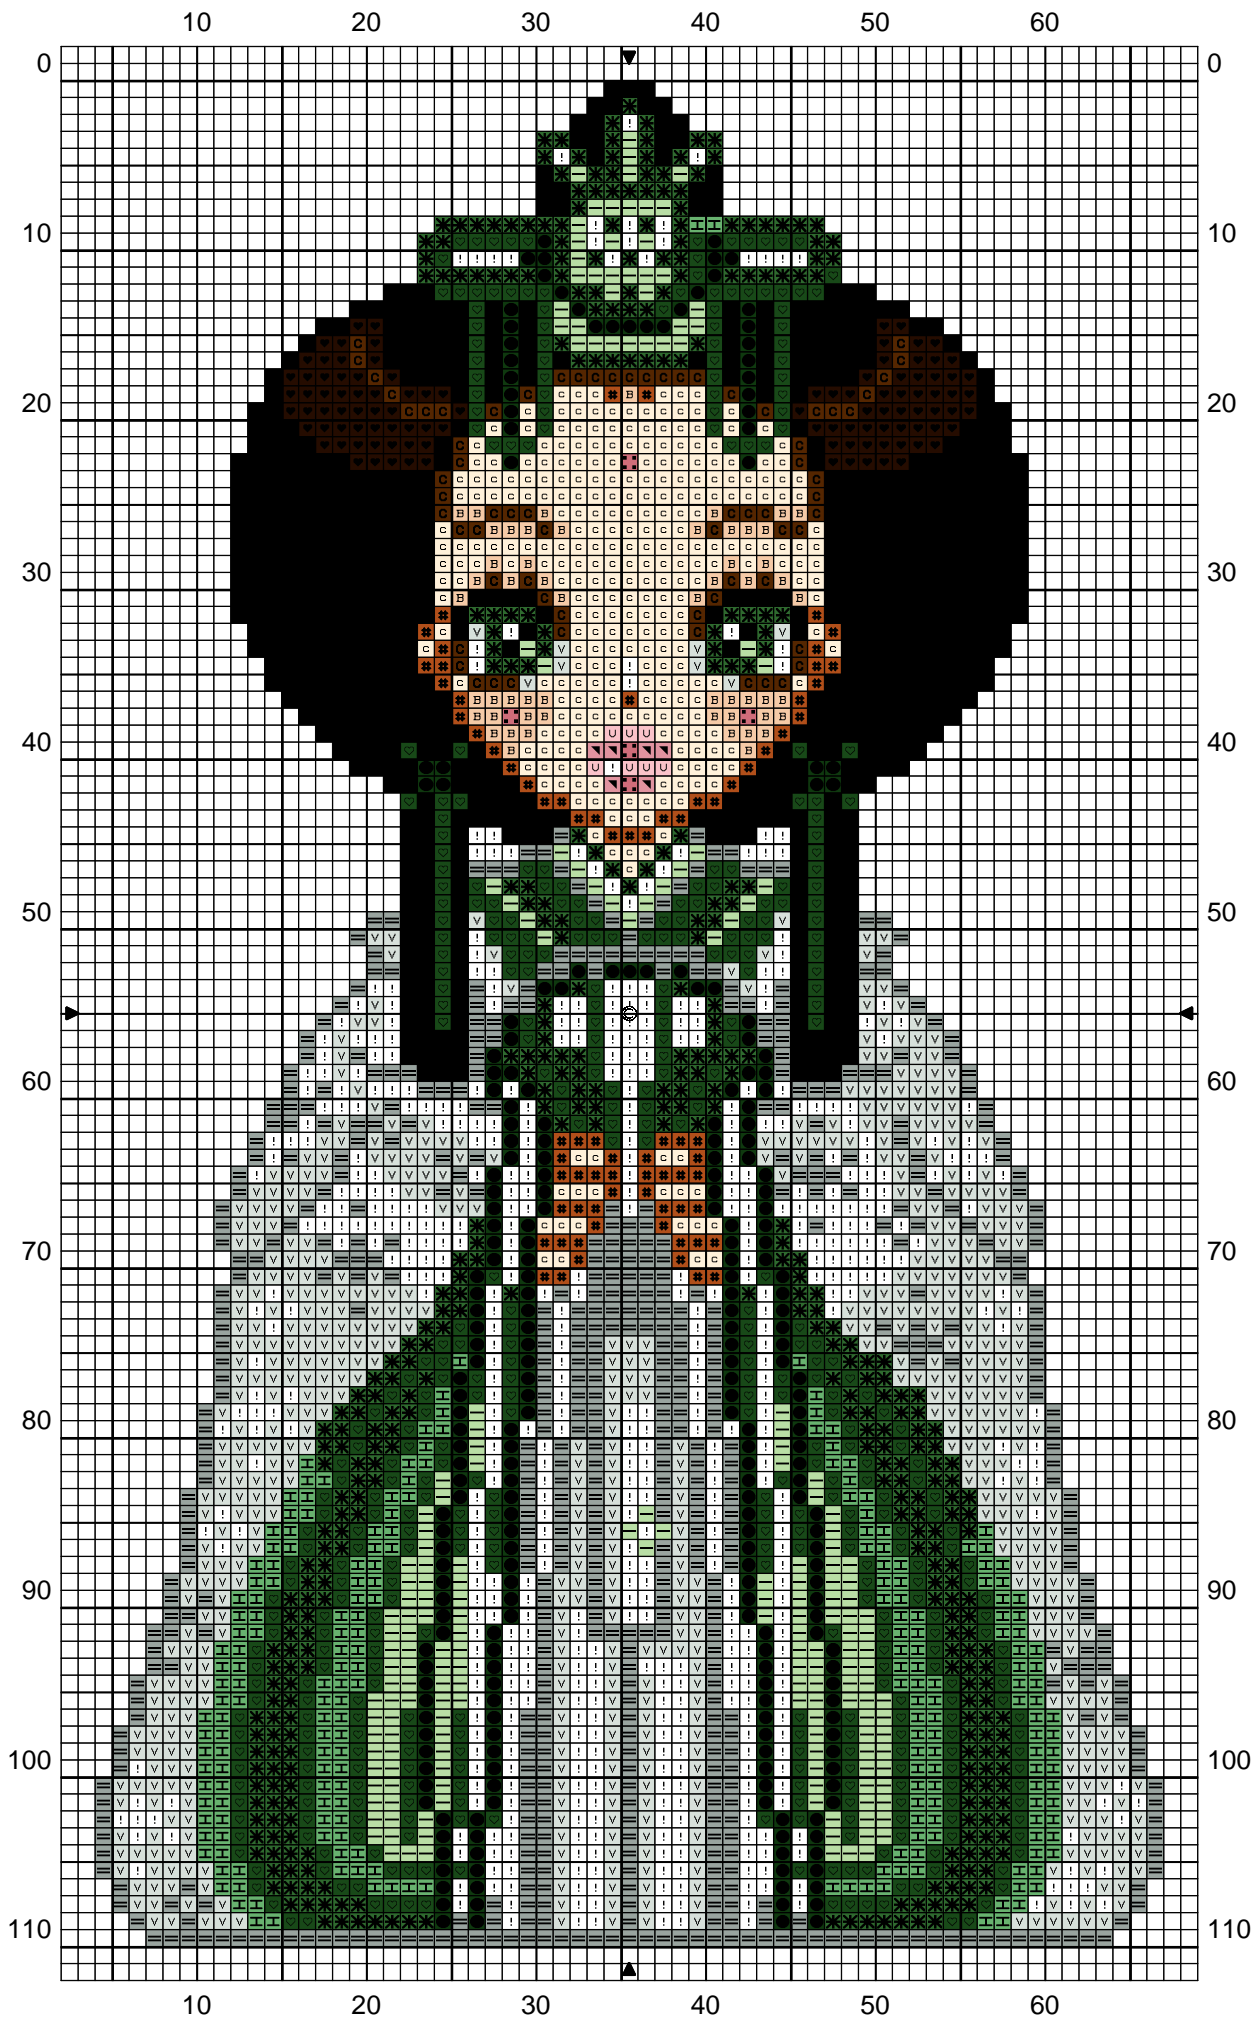

Doll Padmé

Doll Padmé

		DMC
U	Rose guimauve	151
■	Noir	310
c	Crème	712
C	Vison	801
■	Vert Noël	909
■	Vert golf	911
I	Vert jade	913
■	Huître	927
V	Coquille d'huître	928
B	Beige cachemire	951
■	Vert pâle	955
■	Rose hortensia	3354
■	Ebène	3371
■	Rose trémière	3733
#	Nougatine	3776
■	Vert sapin	3818
!	Blanc Lumière	B5200