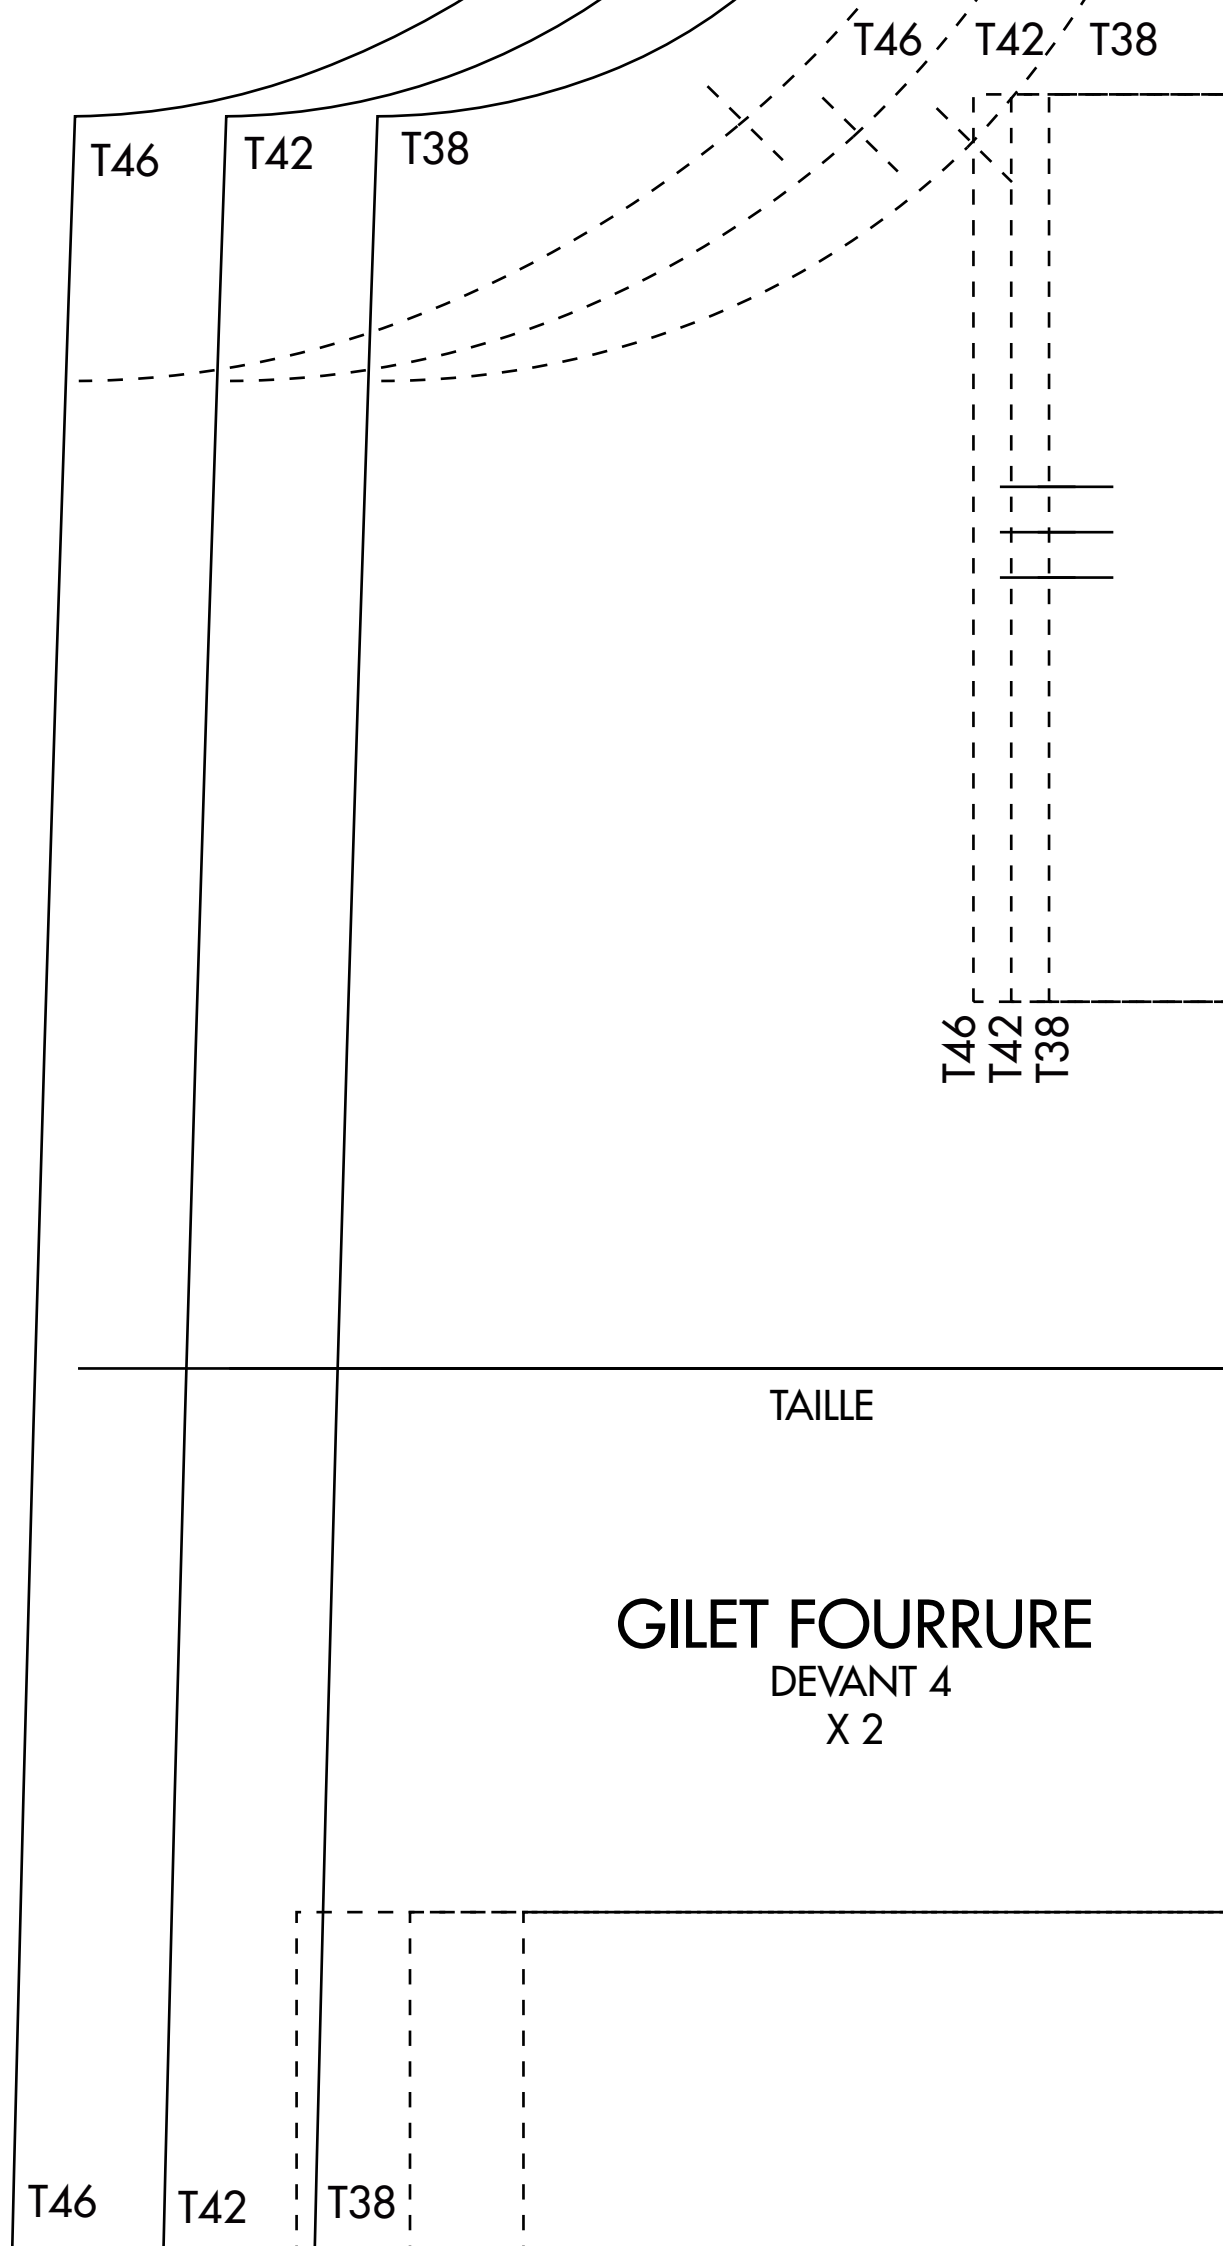

T46

T42

T38

T46

T42

T38

T46

T42

T38

TAILLE

GILET FOURRURE

DEVANT 4

X 2

T46

T42

T38