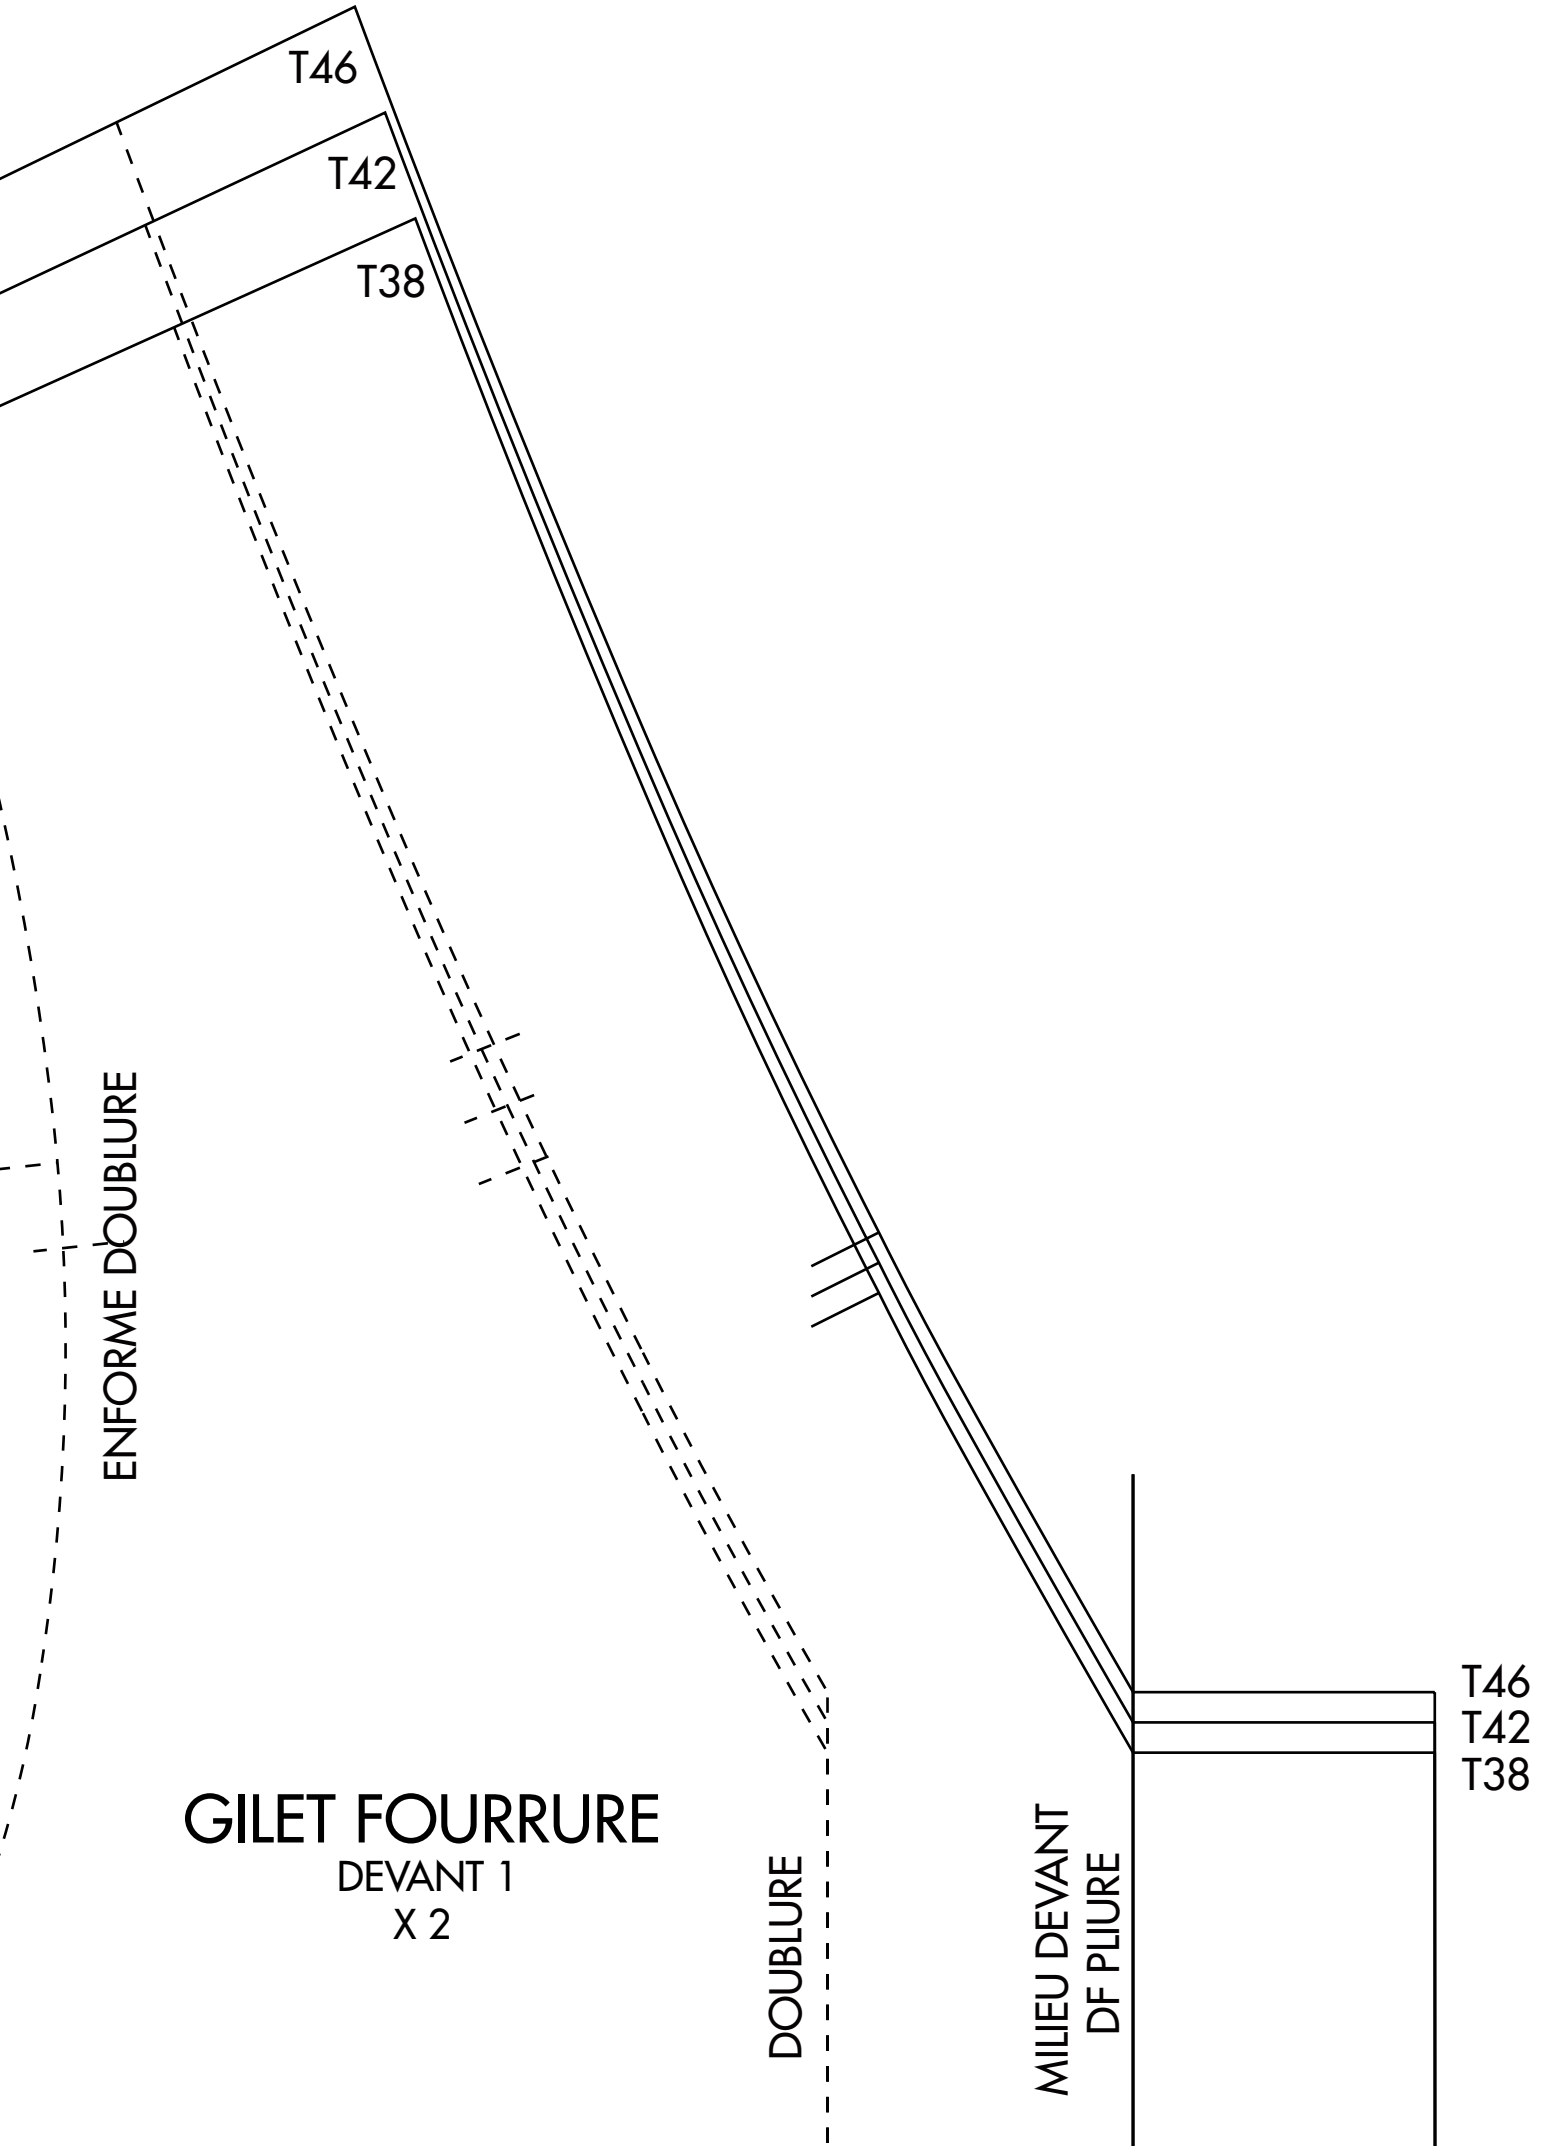

GILET FOURRURE
ENFORME ENCOLURE DEVANT
X 2

GILET FOURRURE
DEVANT 2
X 2

GILET FOURRURE
DEVANT 1
X 2

ENFORME DOUBLURE

DOUBLURE

MILIEU DEVANT
DF PLIURE

T46
T42
T38

T46

T42

T38

T46

T42

T38

T46

T42

T38

T46

T42

T38

TAILLE

GILET FOURRURE

DEVANT 4

X 2

T46

T42

T38

POCHE POITRINE
INTÉRIEUR
CÔTÉ GAUCHE
X 1

DOUBLURE

MILIEU DEVANT DF PLIURE

TAILLE

GILET FOURRURE
DEVANT 3
X 2

T46