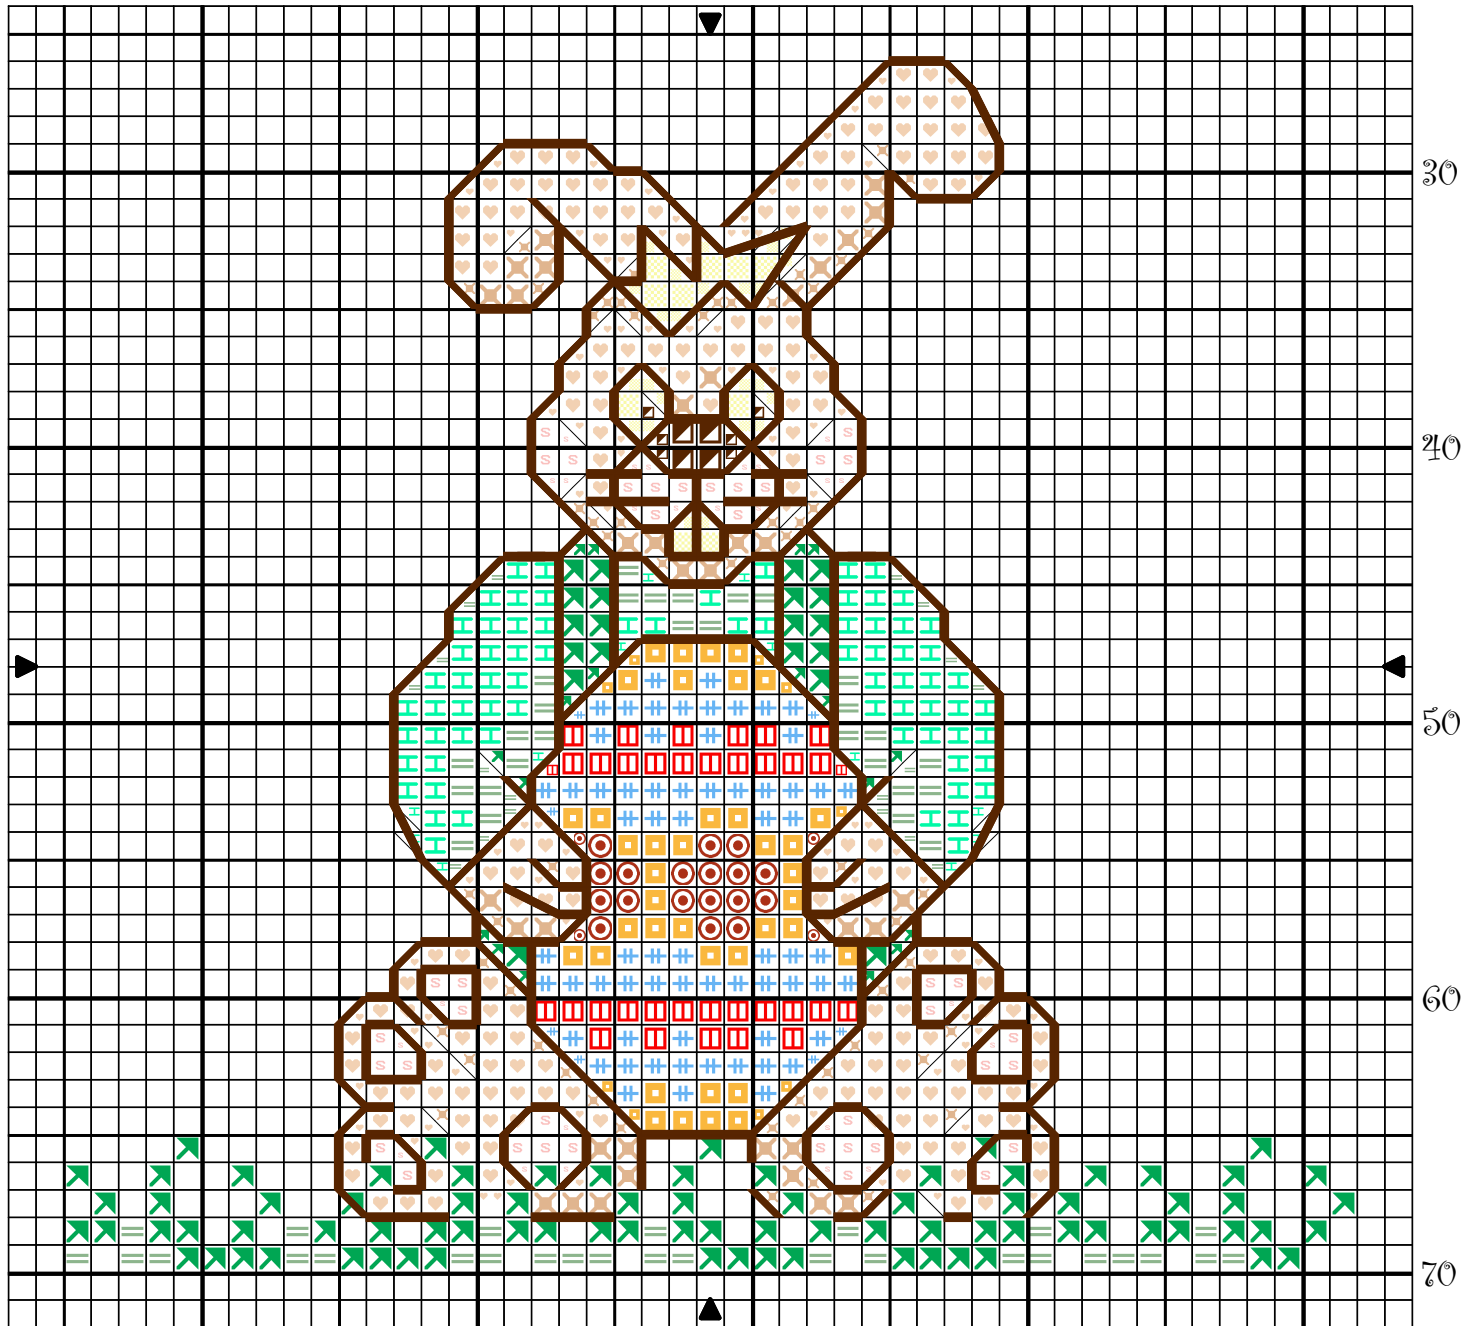

\* Lapin de Pâques \*

30

40

50

60

70

30

30

40

40

50

50

60

60

70

70

30

40

50

60

70

Dessiné par Logiciel super points de croix deluxe.

Copyright © Logiciel super points de croix deluxe.

\* Lapin de Pâques \*

		DMC
	Rouge	666
	Jaune Pâle	746
	Gris-vert cl	564
	Gris-vert	562
	Coral med	350
	Shell Pink vy lt	225
	Electric Blue med	996
	Jade lt	563
	Yellow med	743
	Tan vy lt	739
	Tan lt	738
	Brown med	433

Points arrière