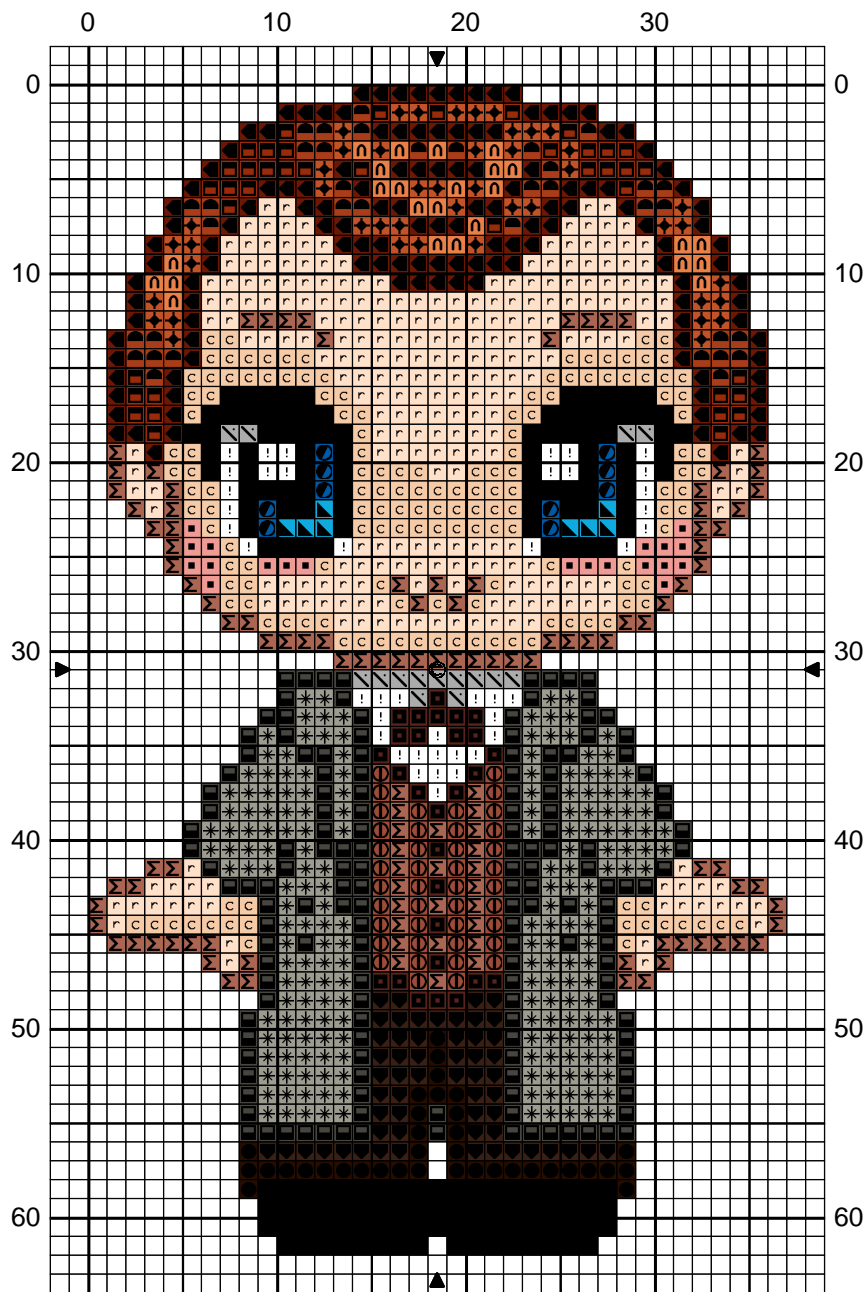

# HP Arthur Weasley

HP Arthur Weasley

	Gris souris	168		Noir	310
	Or rose	356		Fumée grise	646
	Poivre blanc	648		Crevette	722
	Rose Aurore	761		Bois foncé	838
	Brun Palissandre	918		Ocre terre de Sienne	920
	Ocre toscane	921		Terracotta	922
	Beige cachemire	951		Bleu caraïbes	995
	Bleu des mers du Sud	996		Ebène	3371
	Coquille d'oeuf	3770		Terre cuite rosé	3778
	Cuivre rouge	3857		Blanc Lumière	B5200