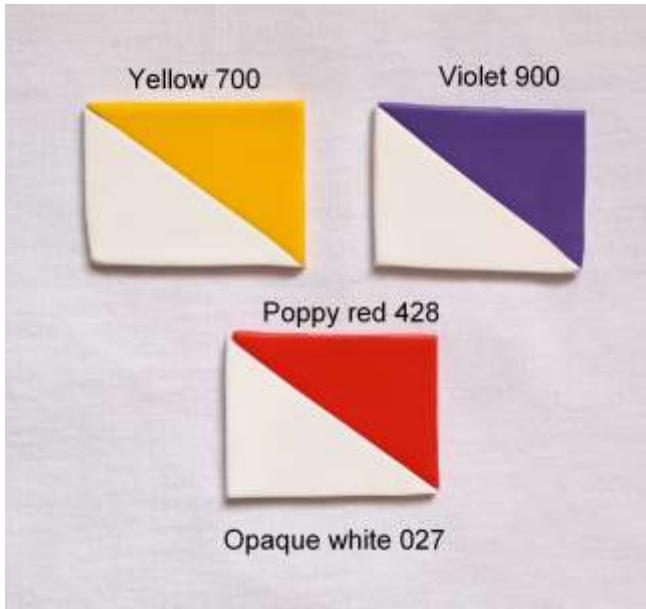

CERNiT[®]

PREMIUM MODELLING CLAY

CERNiT : Violet 900 - Yellow 700 - Poppy red 428 - Opaque white 027 - Néon yellow 700 - Néon green 600

Néon green 600
+ Néon yellow 700
+ Opaque white 027