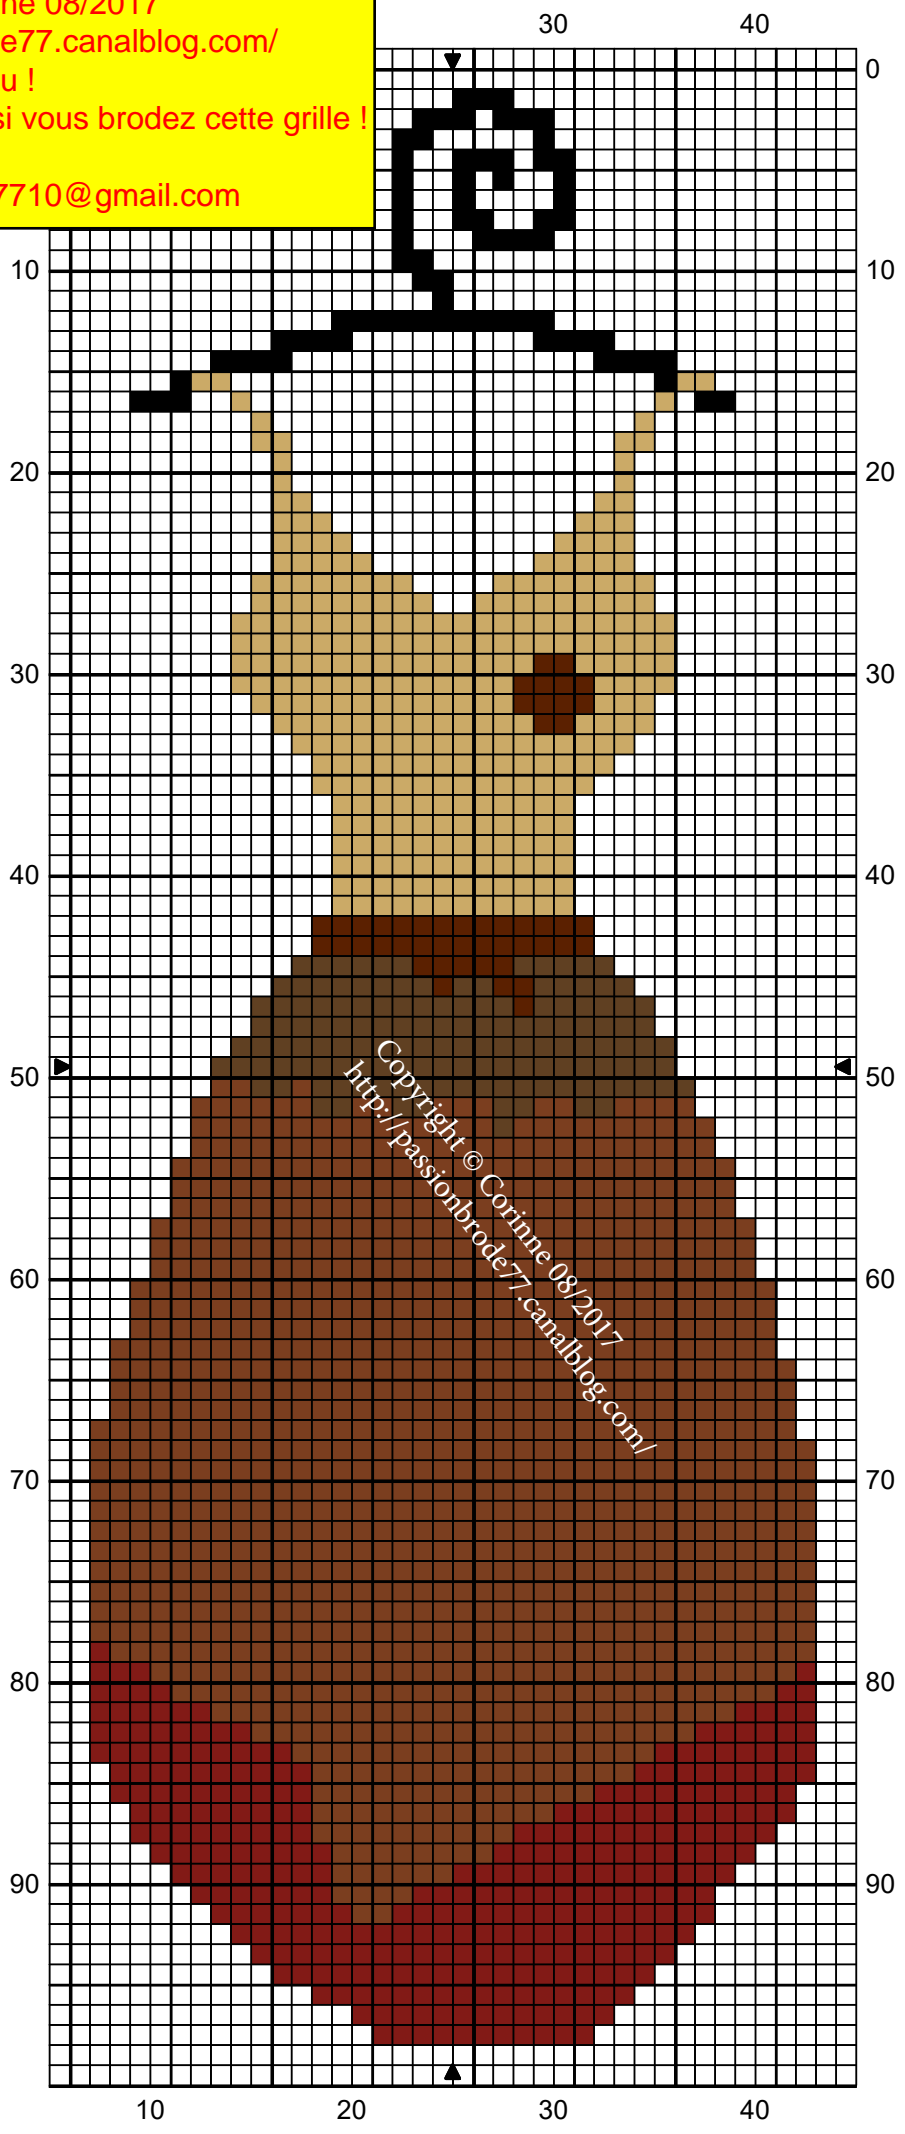

Copyright © Corinne 08/2017
<http://passionbrode77.canalblog.com/>
Ne peut être vendu !
Une petite photo si vous brodez cette grille !
MERCI !
passionbroderie77710@gmail.com

Copyright © Corinne 08/2017
<http://passionbrode77.canalblog.com/>

		DMC
	Rouge foncé	498
	Cuivre	833
	Acajou	300
	Brun expresso	938
	Ebène	3371
	Noir	310