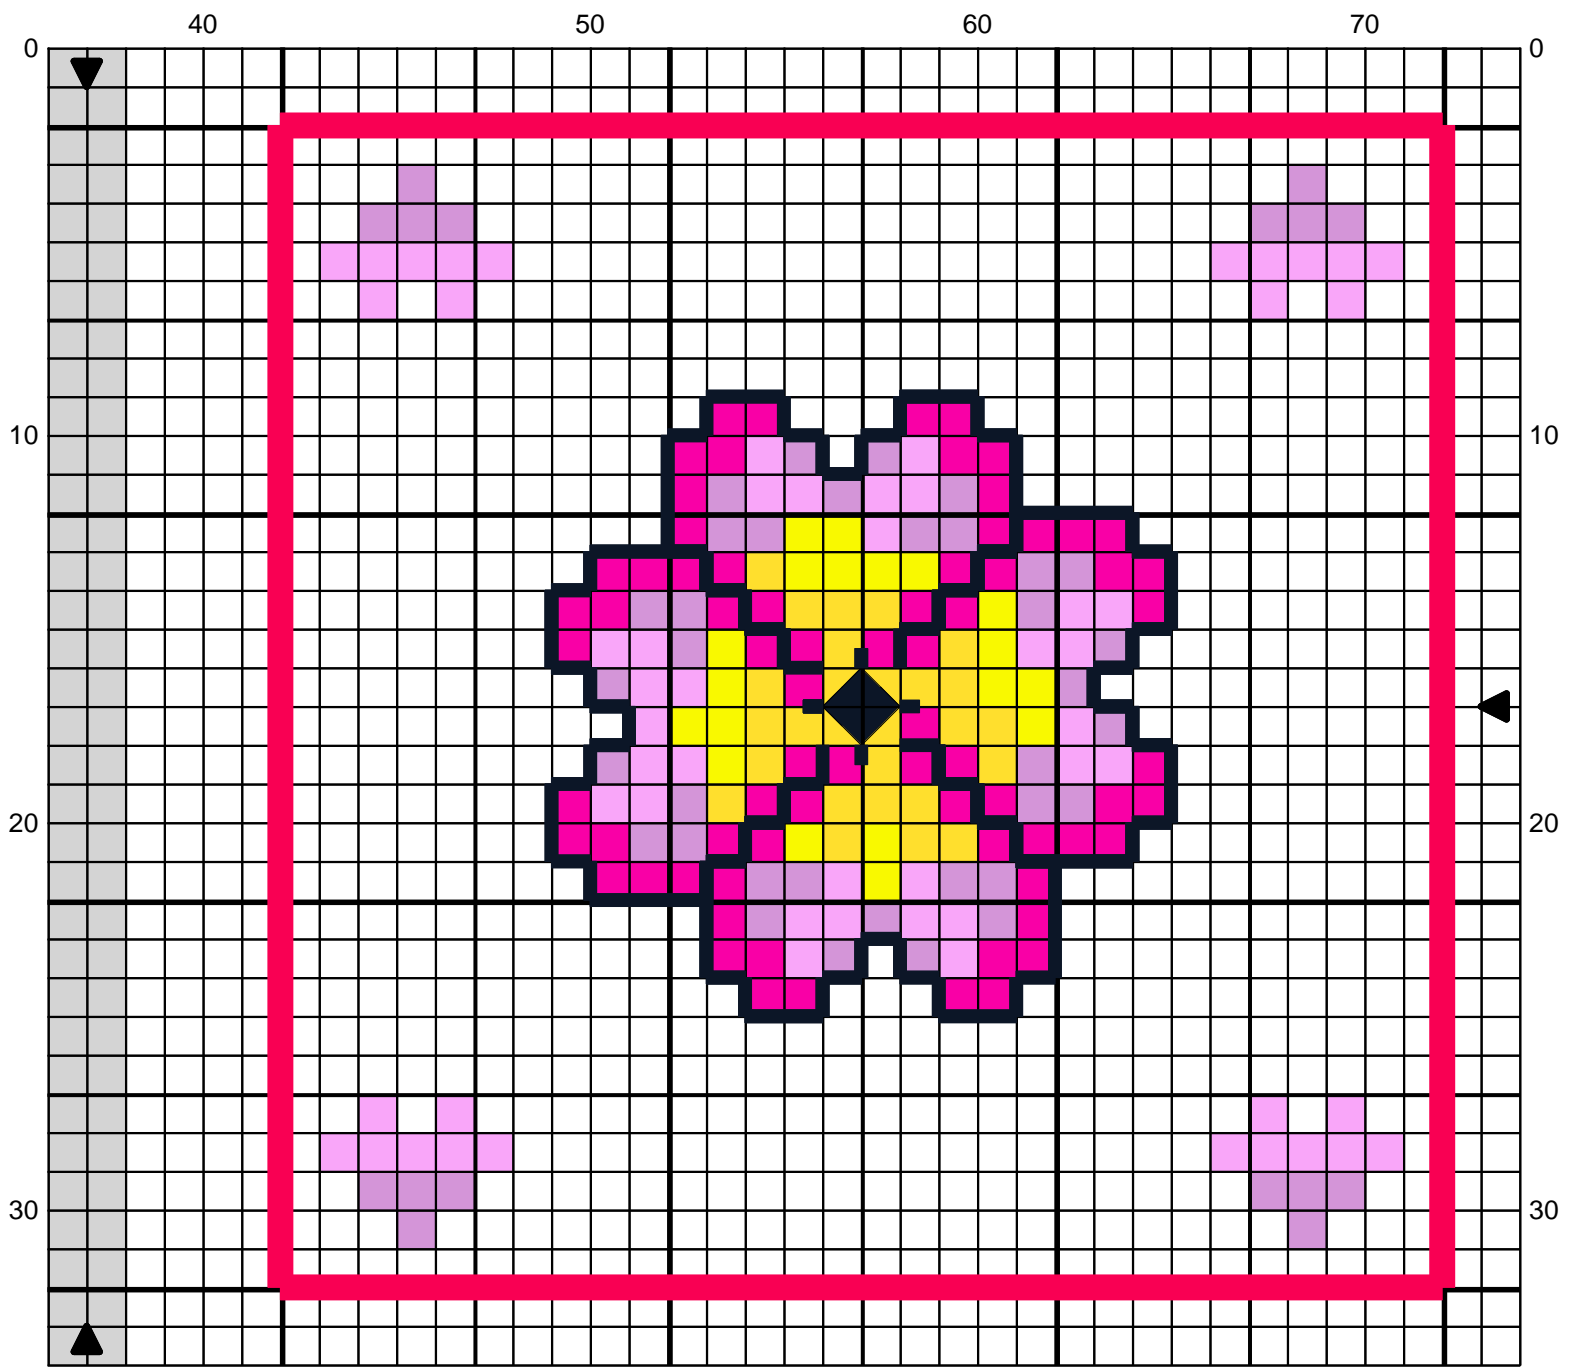

Copyright © <http://rosetendresse.canalblog.com/>

Copyright © <http://rosetendresse.canalblog.com/>

	Blanc	DMC Blanc	Anchor 1
	Jaune	307	289
	Vert Pâte	472	253
	Rose Pâte	211	108
	Rose my	3608	86
	Rose fc	604	60
	Rose tr fc	602	77
	Golden Yellow med		297
	Vert tilleul	704	
	Lavender dk	209	
	Navy Blue med dk	336	

Points arrière

	Rose cl	3609	85
	Bourgogne	3731	76
	Navy Blue med dk	336	

Commentaire Si vous brodez cette grille envoyez moi une photo

fourmicotyfourmicoton@gmail.com

Auteur: christelle

Copyright © <http://rosetendresse.canalblog.com/>