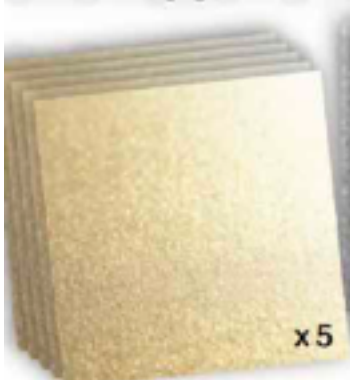

Nouveautés : reflets précieux !

Reflets dorés !
+ Reflets argentés !
+ Reflets nacrés !!!

3 sprays scintillants 60ml pour des reflets dorés, argentés et nacrés
(EXCLU-0020) **24.99€**

Nouveautés : l'effet neige !

Poudre à embosser à effet neige
(EXCLU-0021) **5.99€**

Pochoir flocons de neige
(EXCLU-0022) **4.99€**

Les supports scintillants !

5 cardstock 30x30cm - scintillant OR
(EXCLU-0023) **9.99€**

5 cardstock 30x30cm - scintillant ARGENT
(EXCLU-0024) **9.99€**

5 cardstock - 30x30cm - scintillant NACRE
(EXCLU-0025) **9.99€**

Le Duo scintillants !

Duo de poudres à embosser :
cuivre et rouge patentes
(EXCLU-0026) **10.99€**

Promo : spécial Noël !

Promo : Collection Noël d'Auvergne - 12 papiers
(EXCLU-0027) **10.99€**