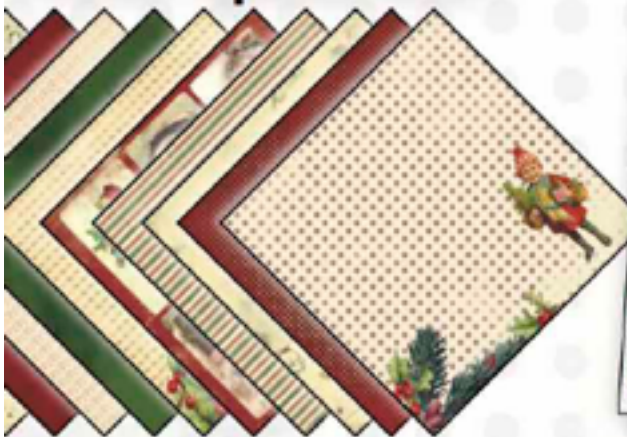

Poudre à embosser à effet neige
(EXCLU-0021) **5.99€**

Pochoir flocons de neige
(EXCLU-0022) **4.99€**

Les supports scintillants !

5 cardstock 30x30cm - scintillant OR
(EXCLU-0023) **9.99€**

5 cardstock 30x30cm - scintillant ARGENT
(EXCLU-0024) **9.99€**

5 cardstock - 30x30cm - scintillant NACRE
(EXCLU-0025) **9.99€**

Le Duo scintillants !

Duo de poudres à embosser :
cuivre et rouge patentes
(EXCLU-0026) **10.99€**

Promo : spécial Noël !

Promo : Collection Noël d'Auvergne - 12 papiers
(EXCLU-0027) **10.99€**