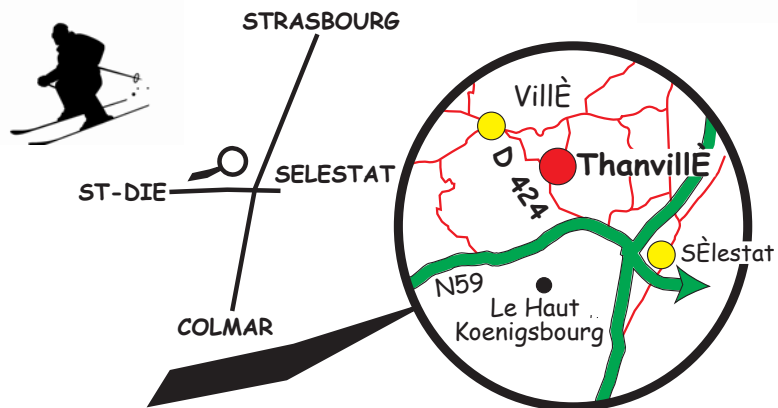

Après
l'hiver
9nvers
2007

INFORMATIONS

Office de Tourisme du Val de Villé

Tél. 03 88 57 11 69

www.ot-valdeville.fr E-mail : info@ot-valdeville.fr

Cette manifestation est organisée par l'Office de Tourisme du Val de Villé avec le concours des partenaires suivants : MJC section théâtre—Théâtre de Maisonsgoutte—Théâtre Les Horbotteux— Jardin Gourmand – BTS Tourisme Illkirch section AGTL – Association St Gilles— CDC du Canton de Villé – les communes de St Pierre-Bois et Thanvillé – Association A l'ombre du château.

Après
l'hiver
9nvers
2007

Sur les traces de Wurzel

DIMANCHE 25 MARS 2007
à partir de 14h à Thanvillé

Partez en compagnie de Wurzel, le lutin emblématique du Val de Villé pour une randonnée sur le chemin du patrimoine de Thanvillé / St Pierre-Bois faite de surprises et de rencontres étonnantes.

Office de Tourisme
du Val de Villé

tourisme-alsace.com
ALSACE

PROGRAMME

14 h :

Départ de la salle des fêtes de Thanvillé où un guide vous emmène pour une randonnée pleine de mystères et de surprises.

vers 16 h :