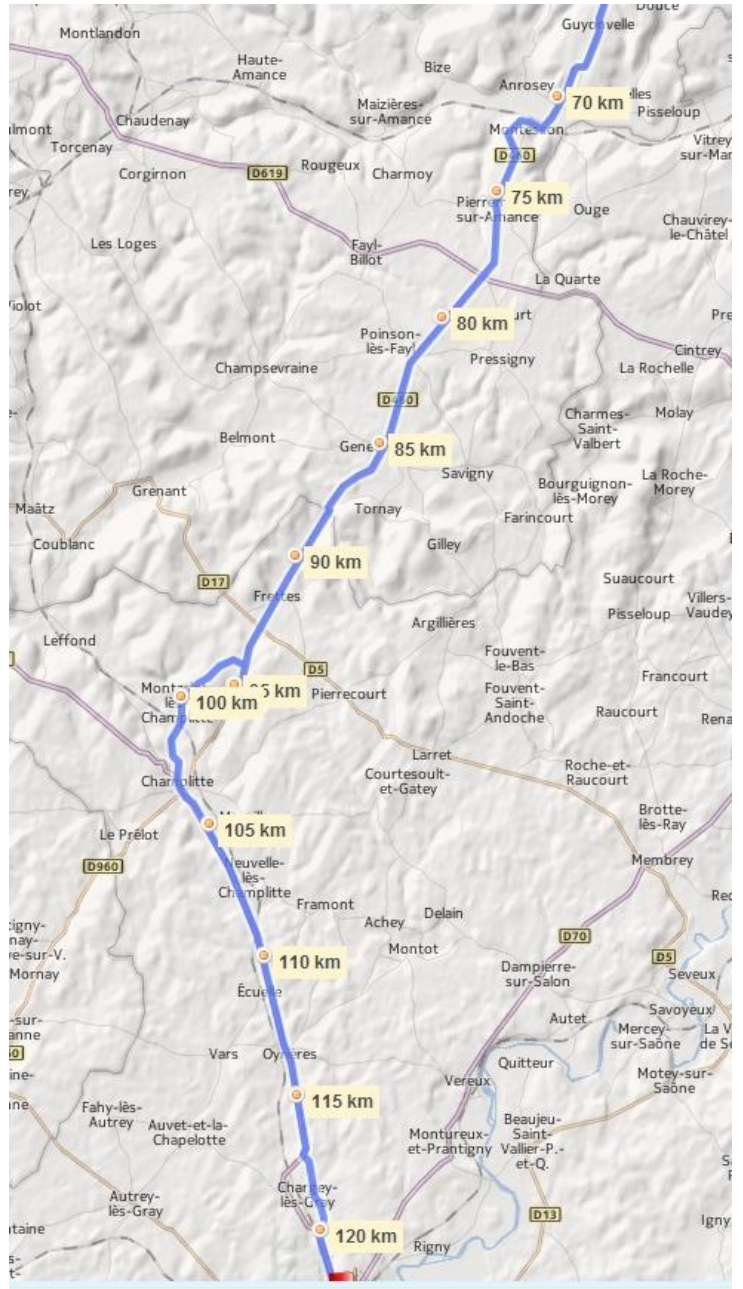

5 - 6 / SIVRY / MEUSE - NEUFCHÂTEAU - 115 KM

<u>Sivry -Neufchâteau</u>			<u>Route N°</u>	<u>Étapes</u>	<u>Rem/</u>
Sivry/Meuse	0	213	D964	5	
Verdun	12	225	D964		continuer sur D964
Génicourt sur Meuse	28	241	D964		
Lacroix sur Meuse	37	250	D964		
Saint Michel	47	260	D964	5	
Commercy	65	278	D964		
Vaucouleur	85	298	D964 - D164		D164 au km320
Neufchateau	115	328	D164 - D1	6	D1 après Neufchâteau

181 Mètres (Altitude de 184 Mètres à 365 Mètres)

Total des montées 1 180 Mètres

Total des descentes 1 079 Mètres

GPSies-Index 14,55 Nouveauté! (experimental)

ClimbByBike-Index 128,02

Fiets-Index 0,03

7 - 8 / NEUFCHÂTEAU - GRAY 122 KM

Neufchâteau - Gray			Route N°	Etapes	Rem/
Neufchâteau	0	328	D164 - D1		D1 après Neufchâteau
Lamarche	37	365	D1-D460A-D460		D460A après Lamarche
Bourbonnes les Bains	54	382	D460	7	
Guyonville	67	395	D460		
Champlitte	100	428	D67		dir Gray
Gray	122	450	D475	8	dir Pesmes - Dôle