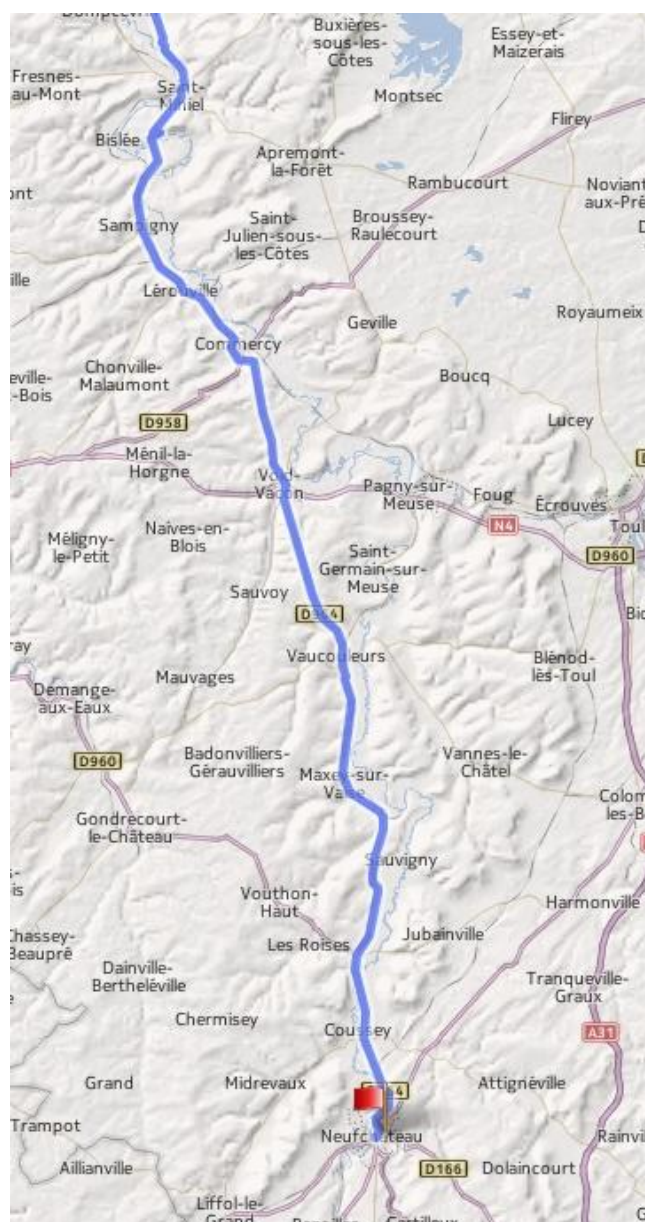

5 - 6 / SIVRY / MEUSE - NEUFCHÂTEAU - 115 KM

<u>Sivry -Neufchâteau</u>			<u>Route N°</u>	<u>Étapes</u>	<u>Rem/</u>
Sivry/Meuse	0	213	D964	5	
Verdun	12	225	D964		continuer sur D964
Génicourt sur Meuse	28	241	D964		
Lacroix sur Meuse	37	250	D964		
Saint Michel	47	260	D964	5	
Commercy	65	278	D964		
Vaucouleur	85	298	D964 - D164		D164 au km320
Neufchateau	115	328	D164 - D1	6	D1 après Neufchâteau

181 Mètres (Altitude de 184 Mètres à 365 Mètres)

Total des montées 1 180 Mètres

Total des descentes 1 079 Mètres

GPSies-Index 14,55 Nouveauté! (experimental)

ClimbByBike-Index 128,02

Fiets-Index 0,03

7 - 8 / NEUFCHÂTEAU - GRAY 122 KM

Neufchâteau - Gray			Route N°	Etapes	Rem/
Neufchâteau	0	328	D164 - D1		D1 après Neufchâteau
Lamarche	37	365	D1-D460A-D460		D460A après Lamarche
Bourbonnes les Bains	54	382	D460	7	
Guyonville	67	395	D460		
Champlitte	100	428	D67		dir Gray
Gray	122	450	D475	8	dir Pesmes - Dôle