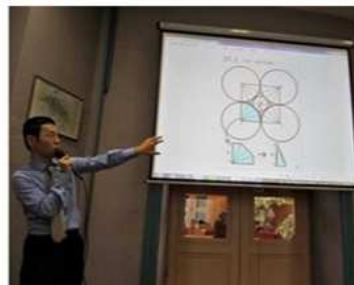

- AU CŒUR DE LA CULTURE JAPONAISE -

JAPONISSIMO

- CONFÉRENCES ORIGAMI PAR TETSUYA GOTANI, LES SAMEDIS 20 FÉVRIER & 12 MARS À 15 H.
- ÉVÉNEMENTS CULTURELS JAPONAIS
ATELIERS, CONFÉRENCES, CINÉMA, THÉÂTRE, LITTÉRATURE / POÉSIE,
MUSIQUE, ARTS MARTIAUX, DÉDICACES / RENCONTRES, ÉCHANGES.

RENSEIGNEMENTS ESPACE VICTOIRE : 04 73 42 60 58
ASSOCIATION JANA : 04 73 35 81 52
PLUS D'INTOS ET PROGRAMME : WWW.JANA63.CANALBLOG.COM

* Dans le cadre de l'Exposition d'origami "Tetsuya GOTANI, art du pliage de papier" du 9 fév. au 2 avril à l'Espace Victoire / JAPONISSIMO – au cœur de la culture japonaise-
En partenaire avec l'Université Blaise Pascal Clermont-Ferrand

CONFÉRENCE

Découverte de la culture japonaise et sa créativité

ORIGAMI

**Histoire et Création d'ORIGAMI
animé par Tetsuya GOTANI*

(Artiste et diplômé d'enseignement d'ORIGAMI)

Tetsuya est artiste japonais, créateur de modèles originaux qui font l'objet de nombreuses expositions dans le monde. Il invente et réalise de nombreuses et complexes œuvres d'Origami. Ses diagrammes ont paru dans des magazines et des livres d'Origami au Japon, en France, aux Etats-Unis, en Espagne, au Chili, en République tchèque, aux Pays-Bas et en Colombie.