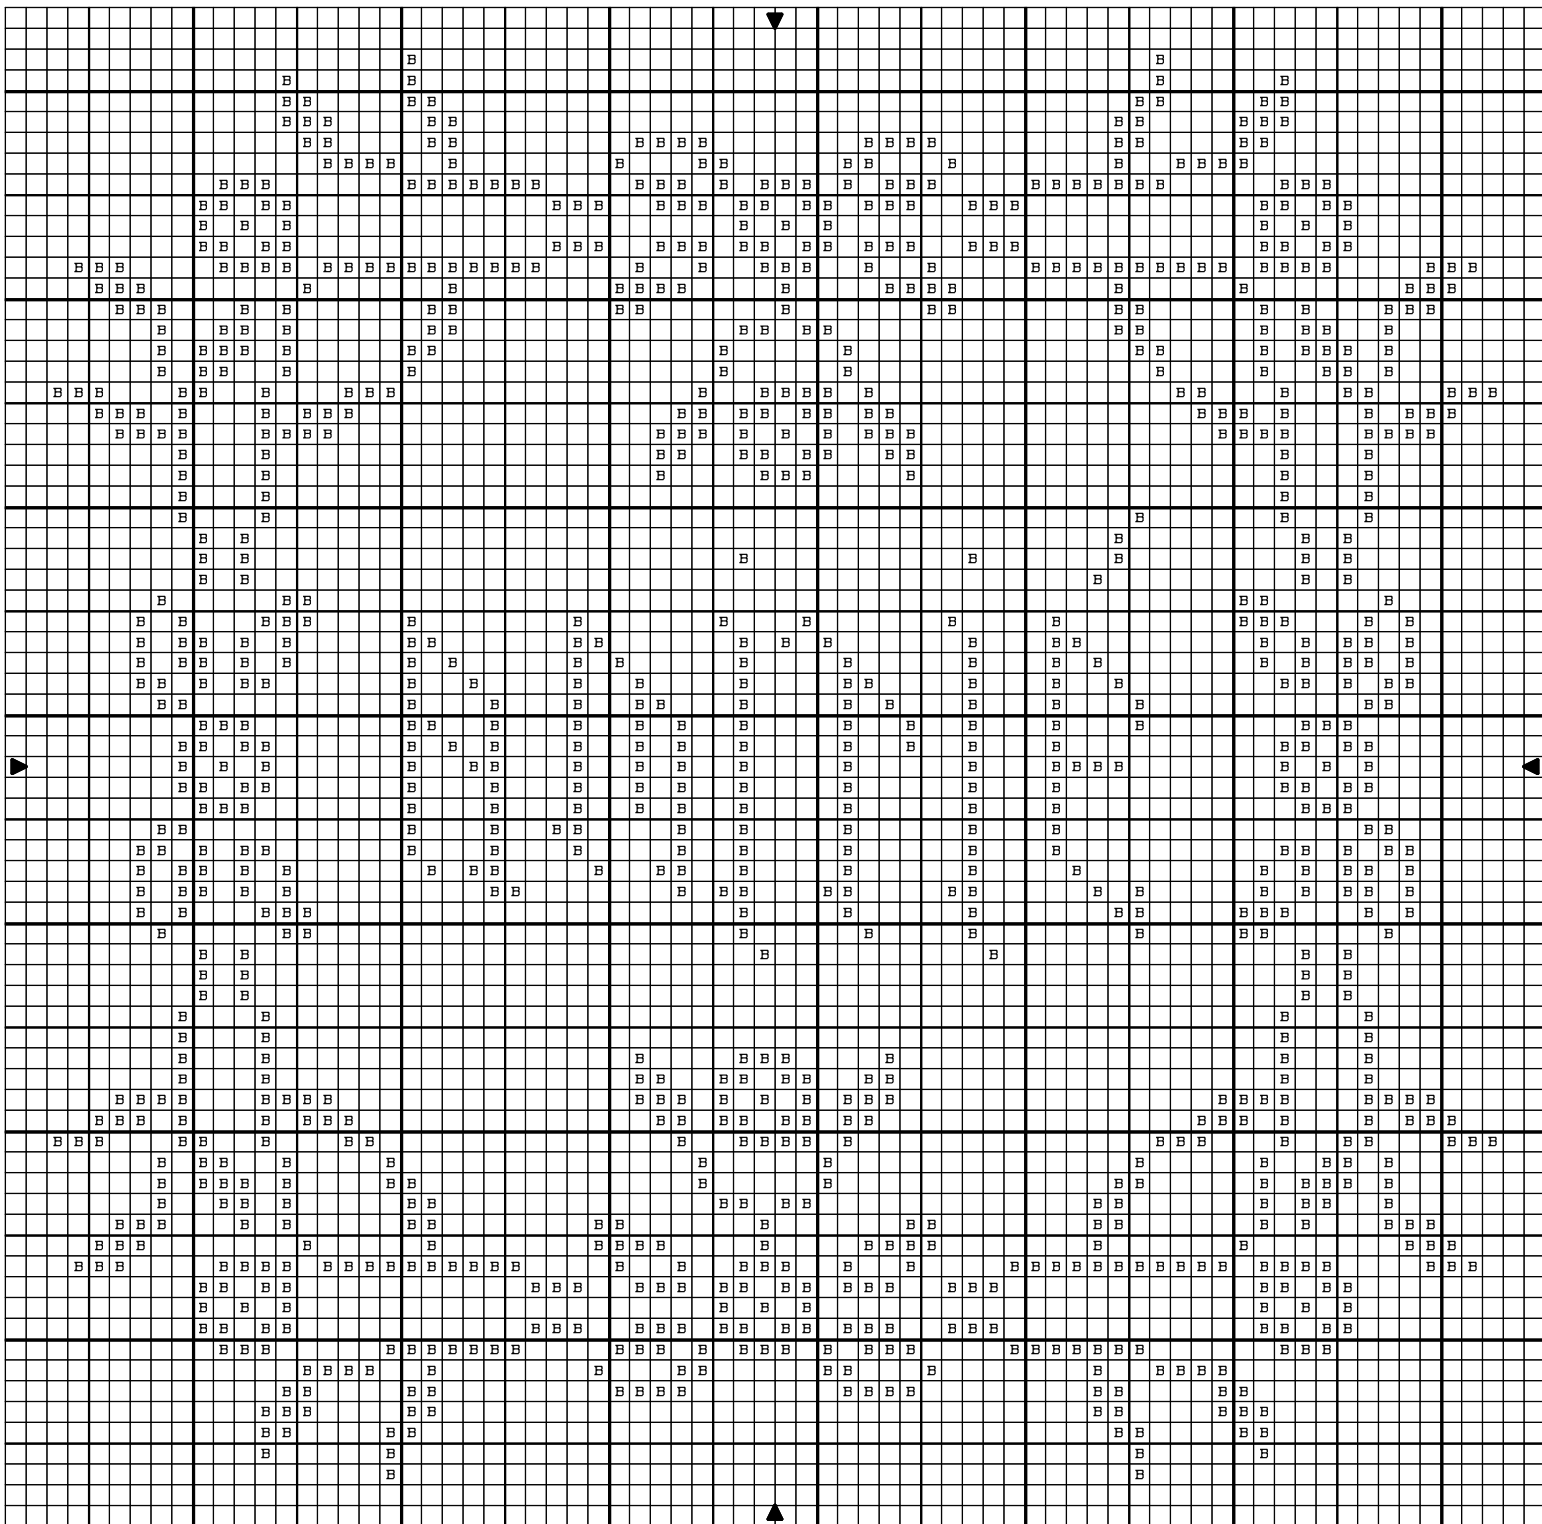

Cadre Amitie

Cadre Amitie

Б Bleu atlantique ombré DMC 103

Trame 70 x 69

Zone de dessin 12.7 x 12.5 cm de 55 pts/10cm

11.7 x 11.5 cm de 60 pts/10cm

10.0 x 9.9 cm de 70 pts/10cm

Commentaire Grille gratuite octobre 2006 - Ne peut etre vendue ou mise sur un autre site sans accord