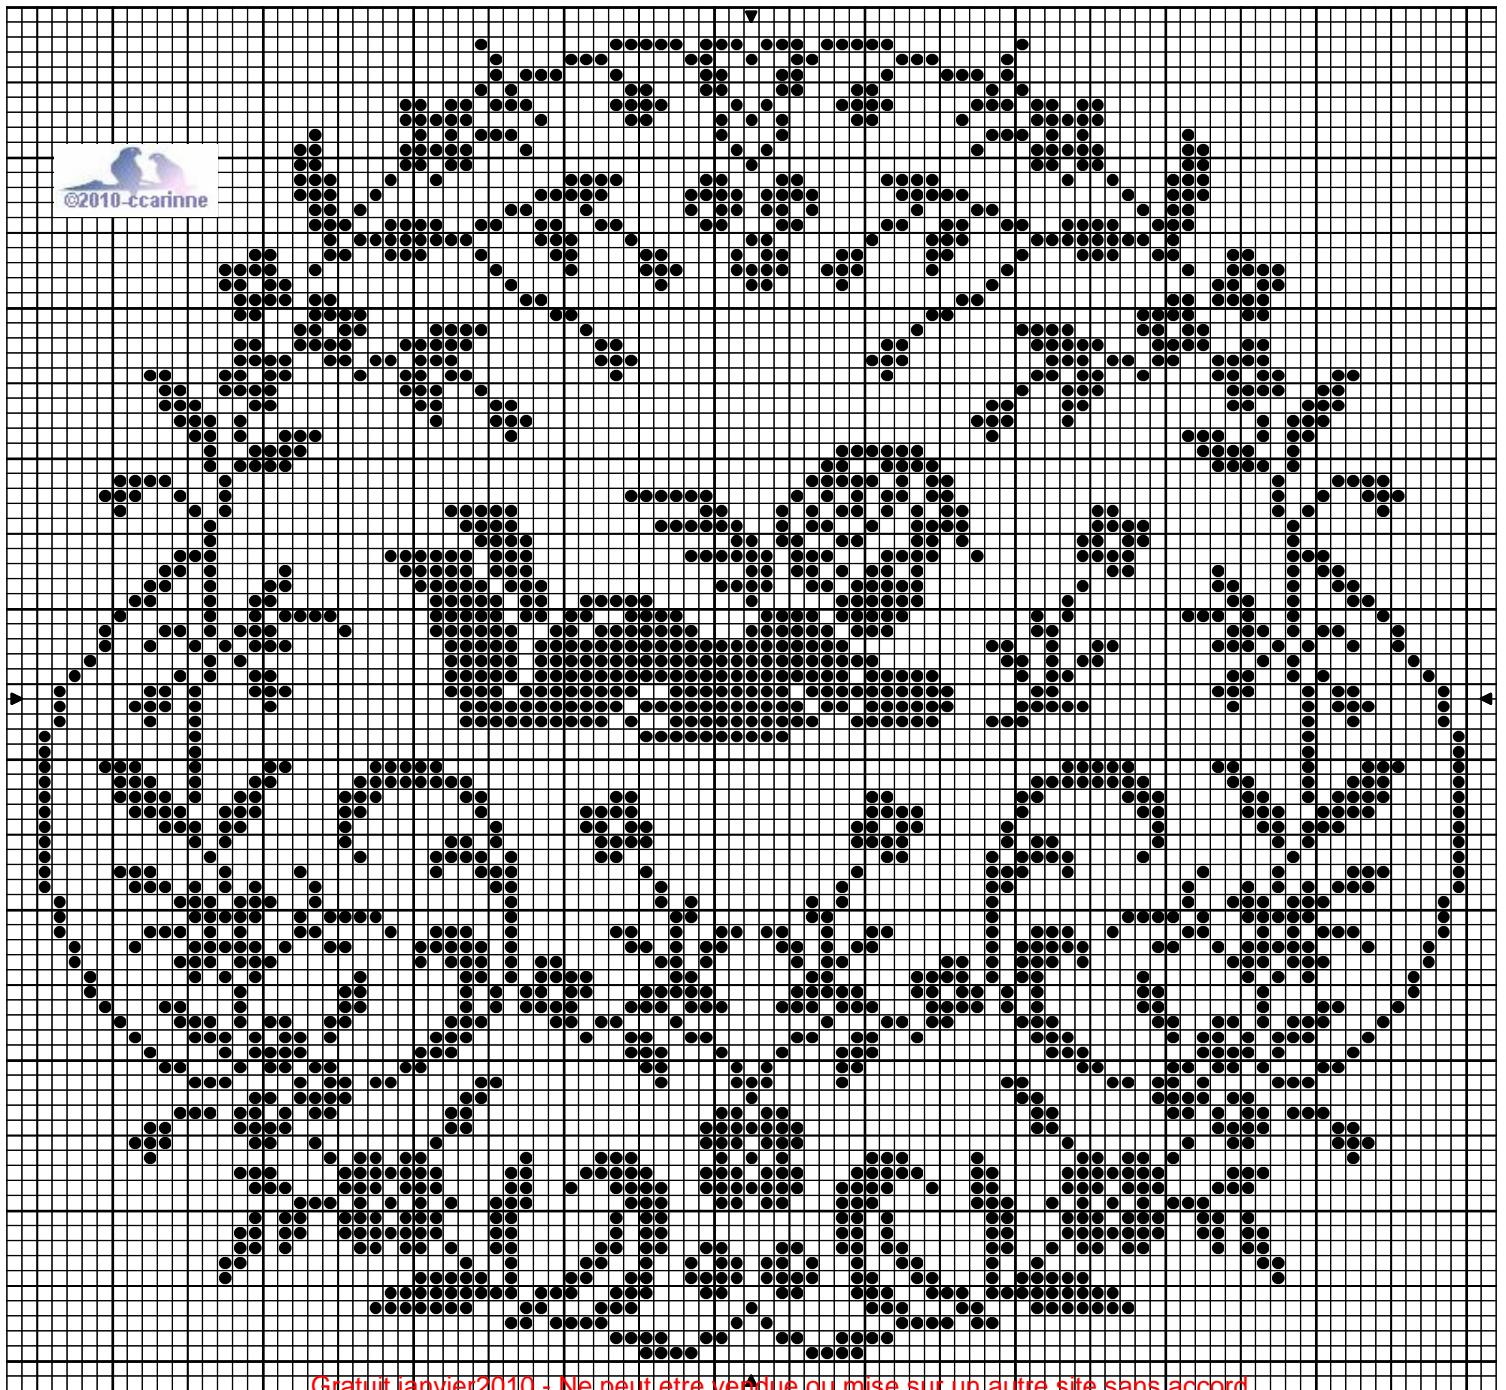

Anges aux fleurs monochrome

Gratuit janvier 2010 - Ne peut être vendue ou mise sur un autre site sans accord.

Anges aux fleurs monochrome

● DMC
Cerise 815

Trame 95 x 88

Zone de dessin 17.3 x 16.0 cm de 55 pts/10cm
15.8 x 14.7 cm de 60 pts/10cm
13.6 x 12.6 cm de 70 pts/10cm
11.9 x 11.0 cm de 80 pts/10cm

Gratuit février 2010 - Ne peut être vendue ou mise sur un autre site sans accord.
L'ange est repris d' un ancien filet crochet " Patrimoine "

Auteur: arinne -site Bien le bonjour aux brodeuses <http://users.skynet.be/bk236098/CARINNE/>